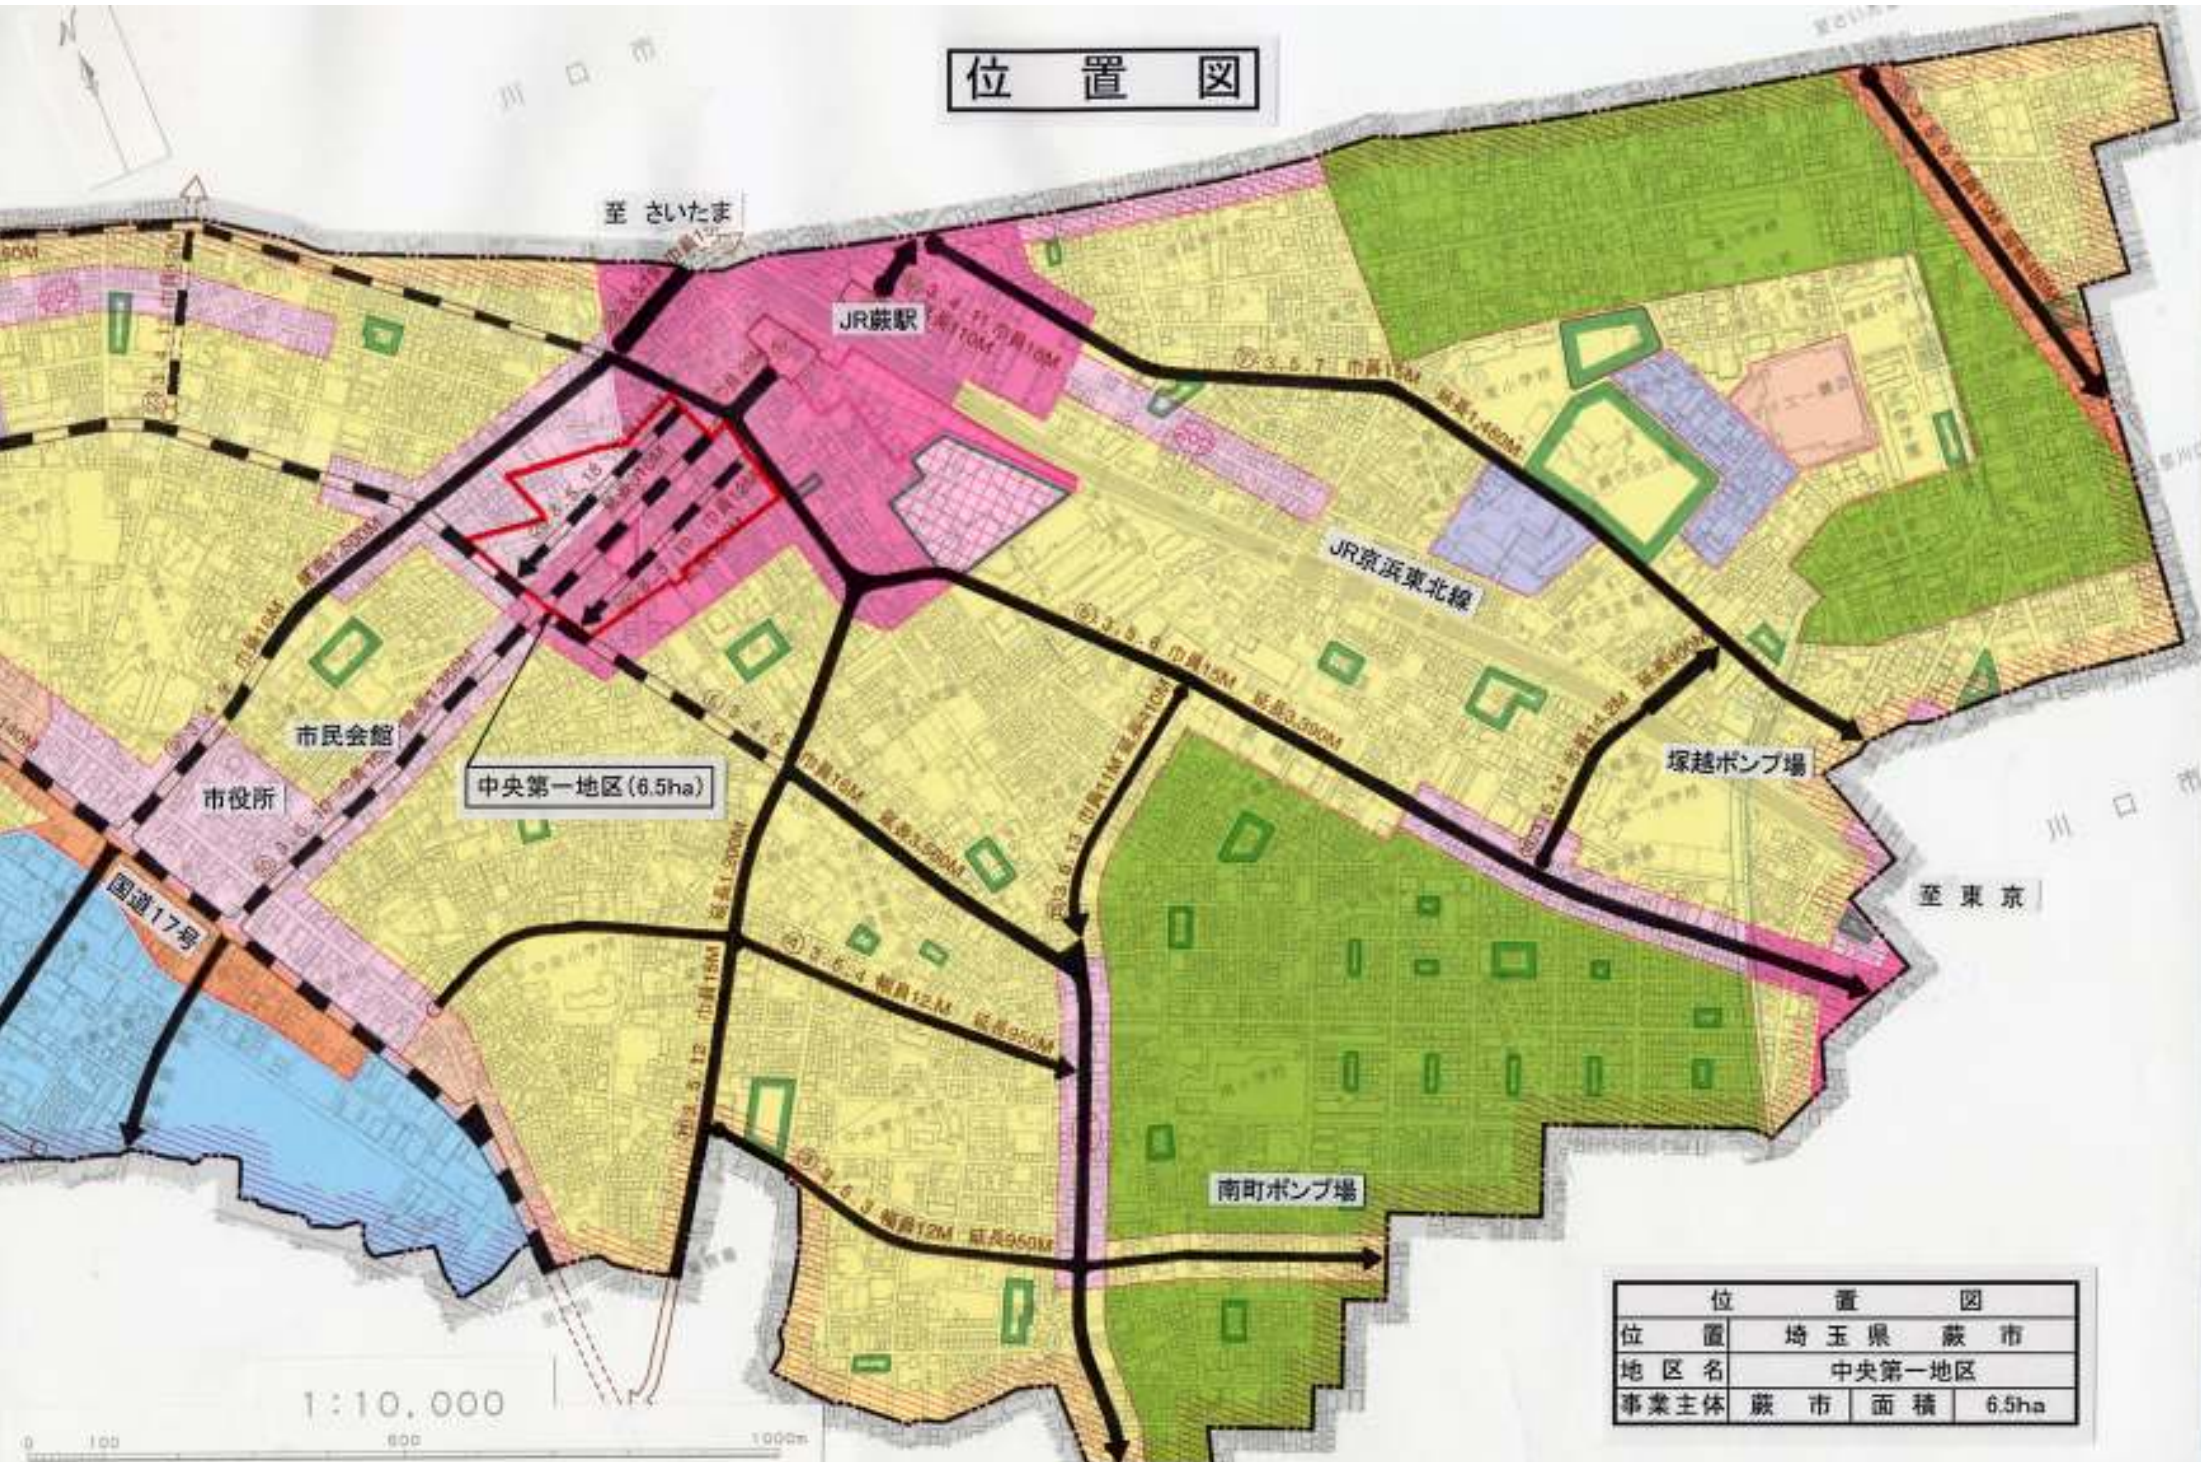

位置図

位置図			
位置	埼玉県 蕨市		
地区名	中央第一地区		
事業主体	蕨市	面積	6.5ha