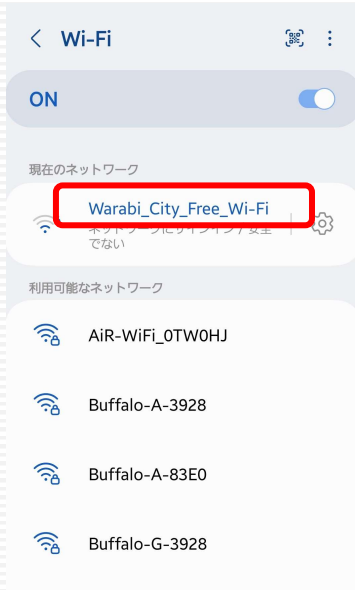

Warabi_City_Free_Wi-Fi接続方法

①SSIDに接続

②メール、SNSのどちらかで登録

メールアドレスで登録

③メールアドレスの入力 利用時の注意事項等 を確認して同意

④本登録メール受信 URLにアクセスして登録完了

SNSで登録

③SNSの選択後 利用時の注意事項等 を確認して同意