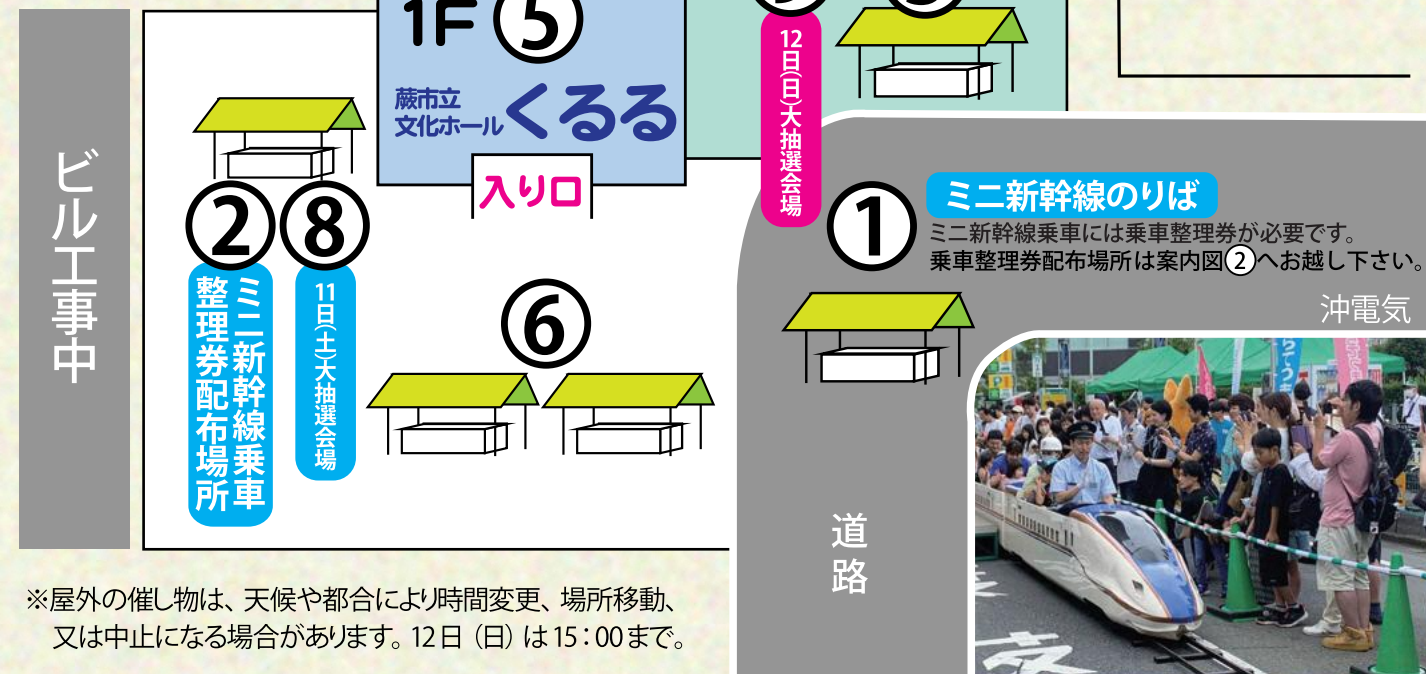

⑧ 屋外 11:00~16:00

わらてつまつり大抽選会

※賞品は十分用意しておりますが、なくなり次第終了。

蕨駅

## 会場案内図

※駐車場はありません。

※屋外の催し物は、天候や都合により時間変更、場所移動、又は中止になる場合があります。12日(日)は15:00まで。

●こども駅長ミニ新幹線 出発式

●屋外キッチンカー

●Nゲージ展示運転会

●親子紙電車模型教室

●鉄道グッズ販売