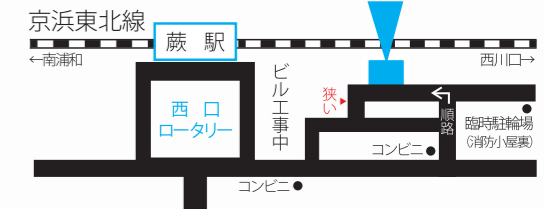

蕨市立文化ホール くるる

※駐車場はありません