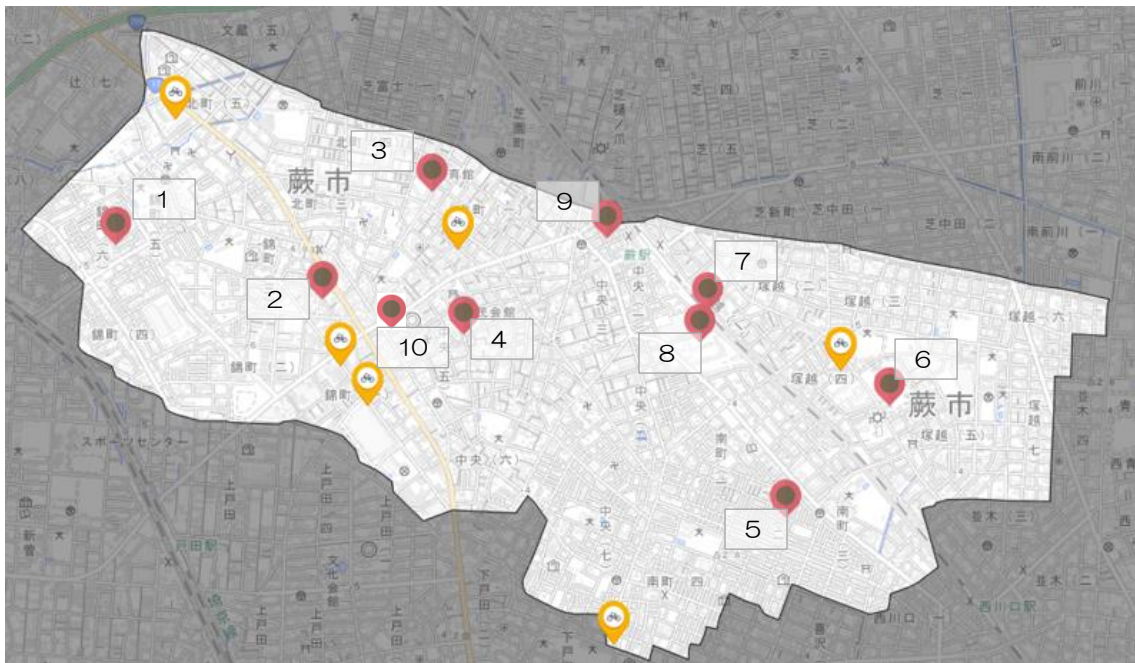

蕨市内公共用地ステーション一覧（令和5年10月10日現在）

ステーション数：10ヶ所

No.	ステーション設置場所	住所
1	わらびりんご公園	蕨市錦町 6-5
2	蕨市公用車駐車場	蕨市錦町 3-1-29 付近
3	蕨市北町コミュニティ・センター	蕨市北町 1-27-15
4	蕨市民会館	蕨市中央 4-21-29
5	蕨市交流プラザさくら	蕨市南町 2-21-2
6	蕨市民公園	蕨市塚越 5-1
7	蕨駅東口第3駐車場	蕨市塚越 1-7 付近
8	蕨駅西口第2駐車場	蕨市中央 1-16-11
9	蕨駅西口陸橋下駐車場	蕨市中央 1-33-7
10	蕨市庁舎敷地	蕨市中央 5-14-15

市内ステーション設置場所

地図出典：地理院地図

- 公共用地における設置箇所（番号はステーション設置場所 No. に対応）
- 民有地等の既設箇所