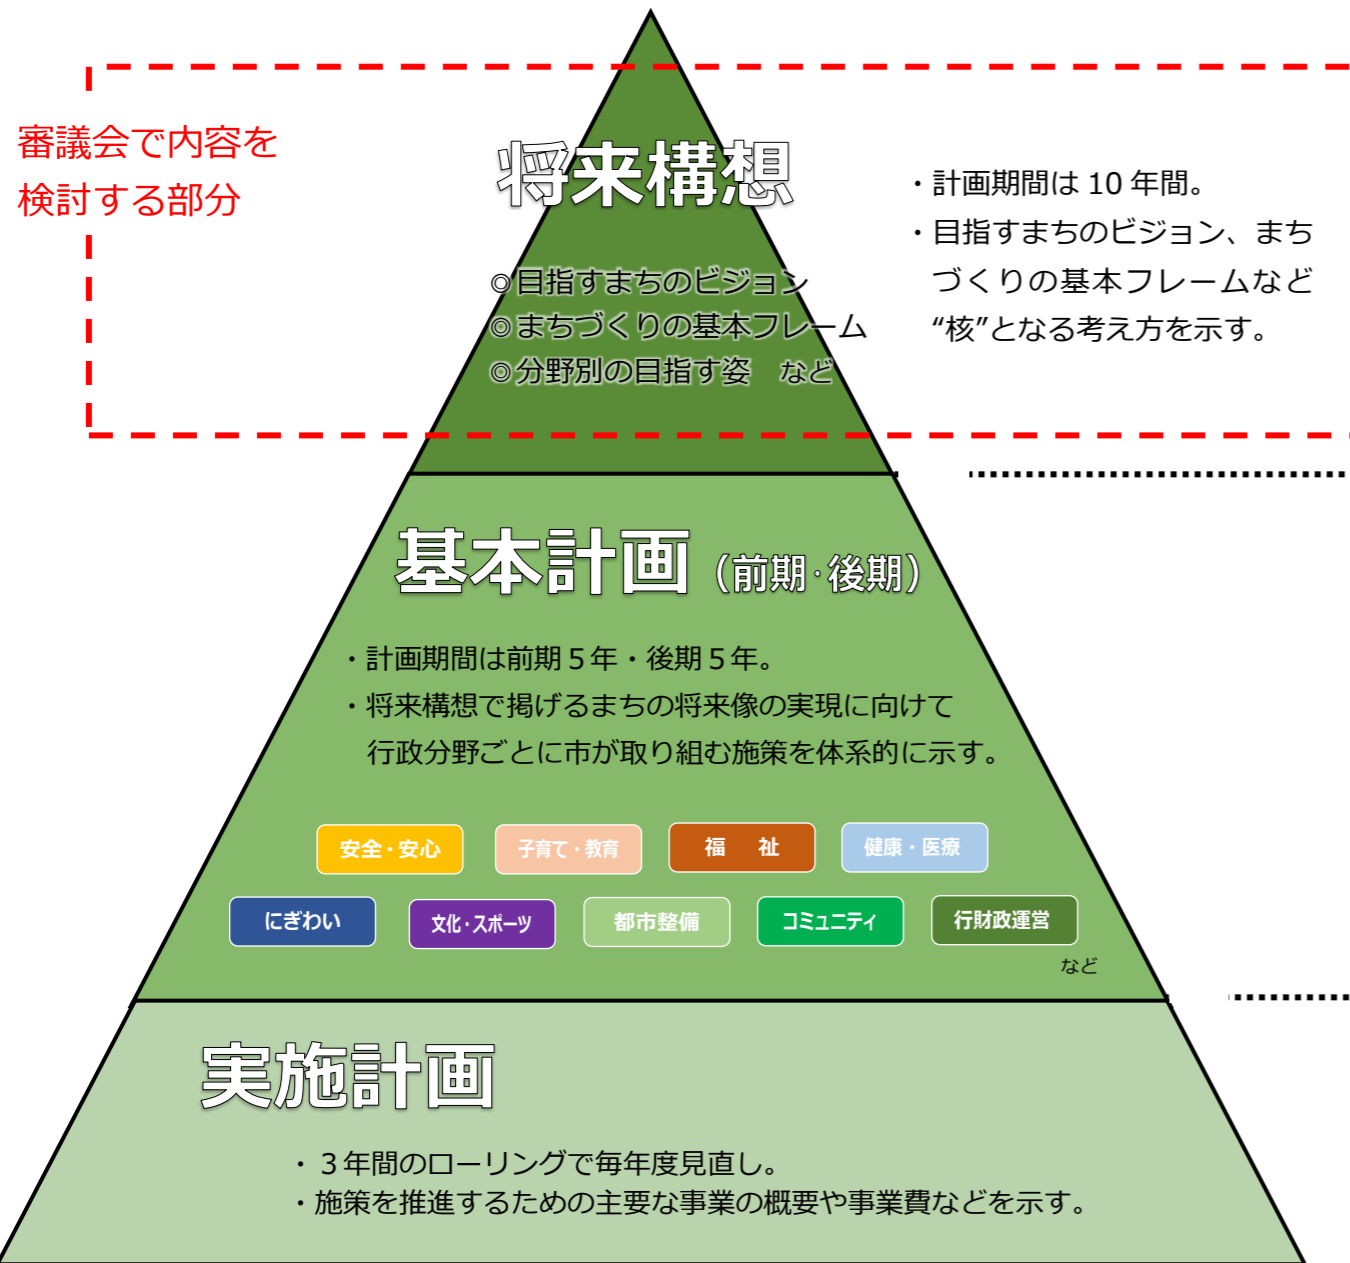

新たな「将来ビジョン」(蕨市の最上位計画)の構成について

◎本計画は、将来構想、基本計画、実施計画のピラミッド型の三層構造としています。

▼各分野の個別計画は、蕨市の最上位計画と整合を保ち、共通の方向性を持たせることで実効性を高めていきます。

※上記の個別計画は一部抜粋