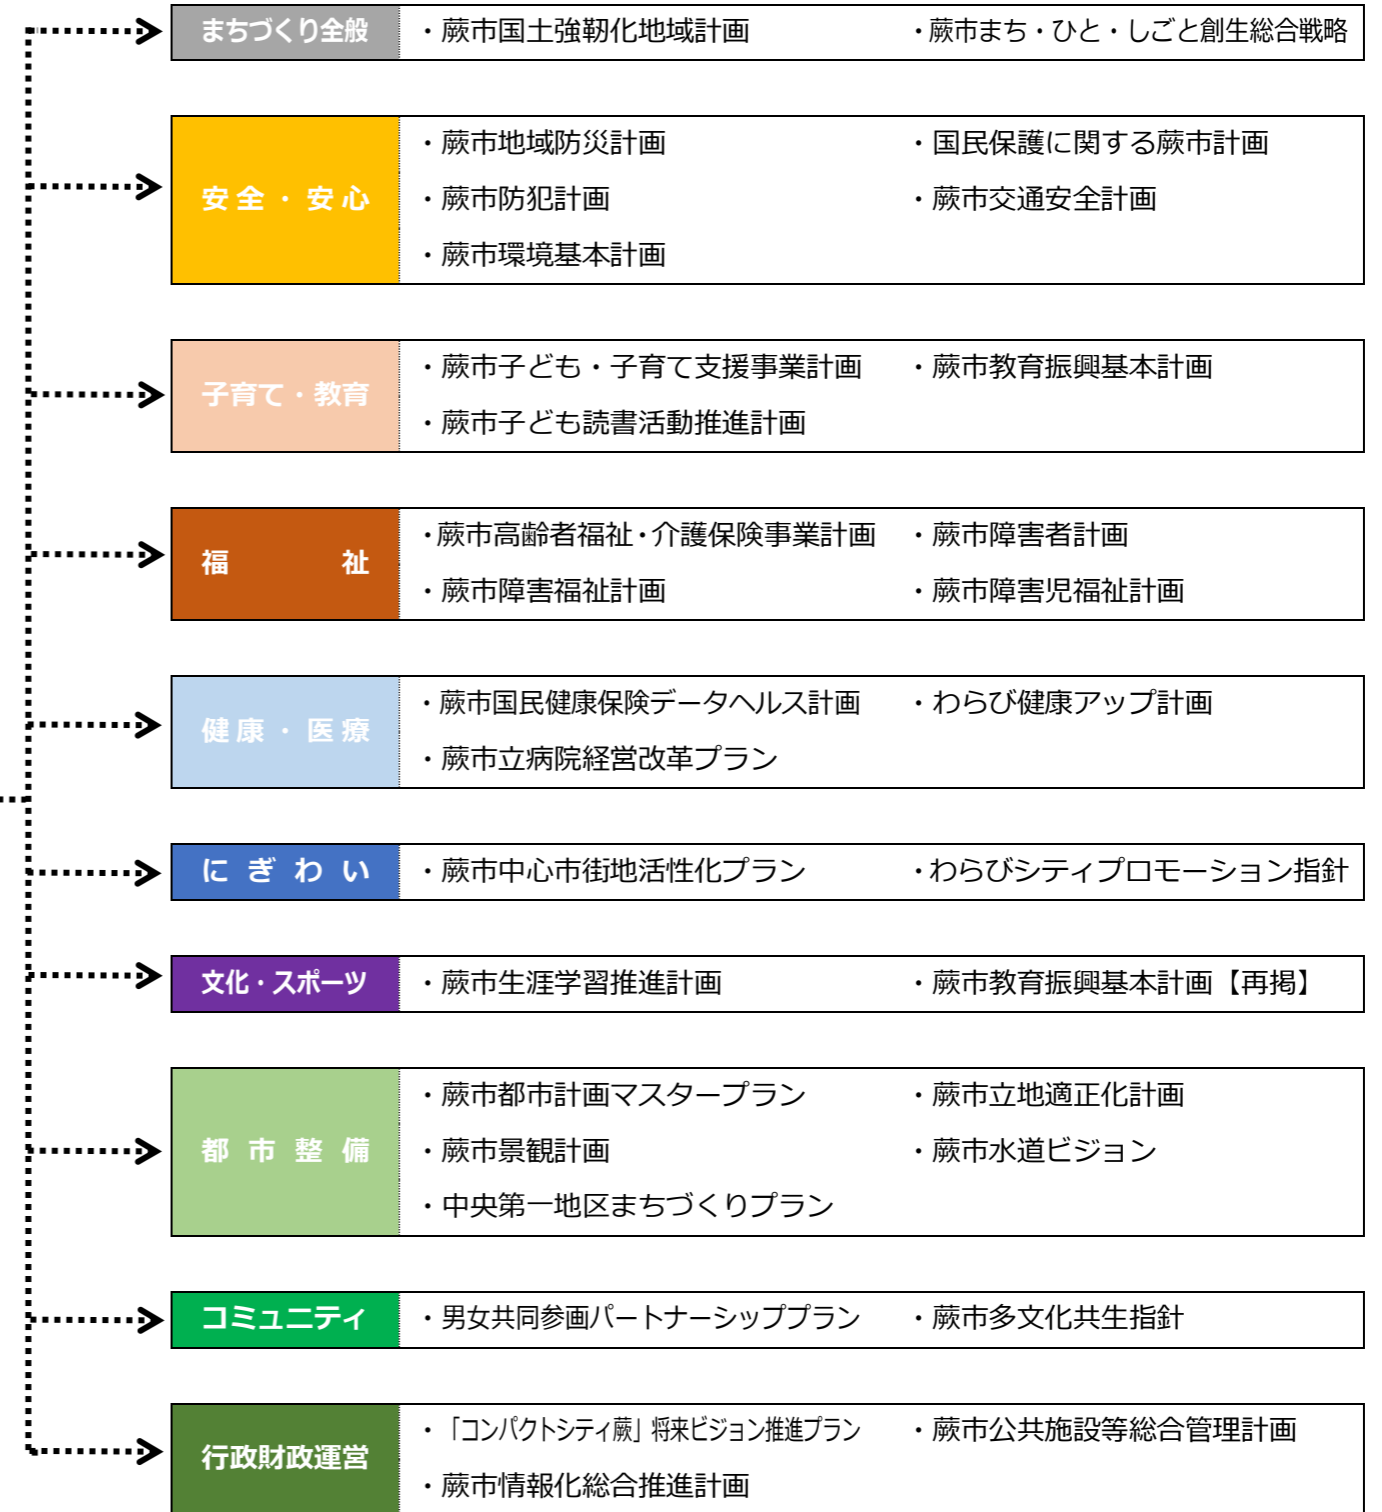

新たな「将来ビジョン」(蕨市の最上位計画)の構成について

◎本計画は、将来構想、基本計画、実施計画のピラミッド型の三層構造としています。

▼各分野の個別計画は、蕨市の最上位計画と整合を保ち、共通の方向性を持たせることで実効性を高めていきます。

※上記の個別計画は一部抜粋