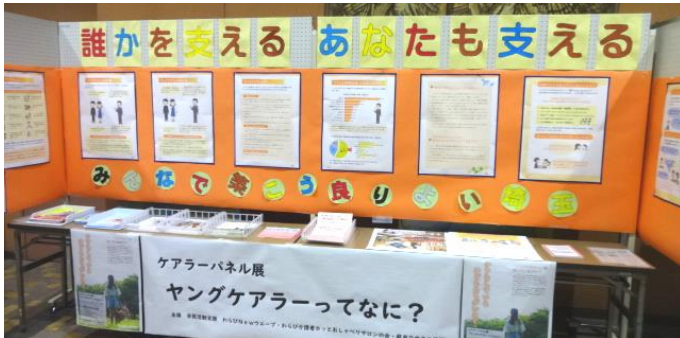

### ◆令和4年度の館事業について

11月12日のぷちトマトくらぶでは参加者が種まきから大事に育てた秋大根やネギなどの収穫を行いました。今年度のぷちトマトくらぶの活動日程はこれで全て終了しました。

11月7日～21日に、パネル展「ヤングケアラーってなに？」を開催しました。ヤングケアラーとは、家族や身近な人に対して無償で介護・看護・日常のお世話や援助をしている18歳未満のかたのことで、中にはさまざまな悩みやストレスを抱えている人もいます。展示を通じてケアラー支援に対する理解と協力の輪を広げるための啓発を行いました。

### ◆ご参加ください～中央公民館の講座・教室～

※日時は4ページの予定表をご参照ください

★子育てぴよちゃん／0・1歳児を子育て中のかたが、日ごろの悩みを語り合ったり、仲間づくりや情報交換をしたりする場です。子ども向けの手遊びや紙芝居、ゲームもありますので、お子さんといっしょにご参加ください。

- ・毎月第3月曜日は0歳児、第4月曜日は1歳児が対象。午前10時から。
- ・無料、申込不要（直接会場へ）