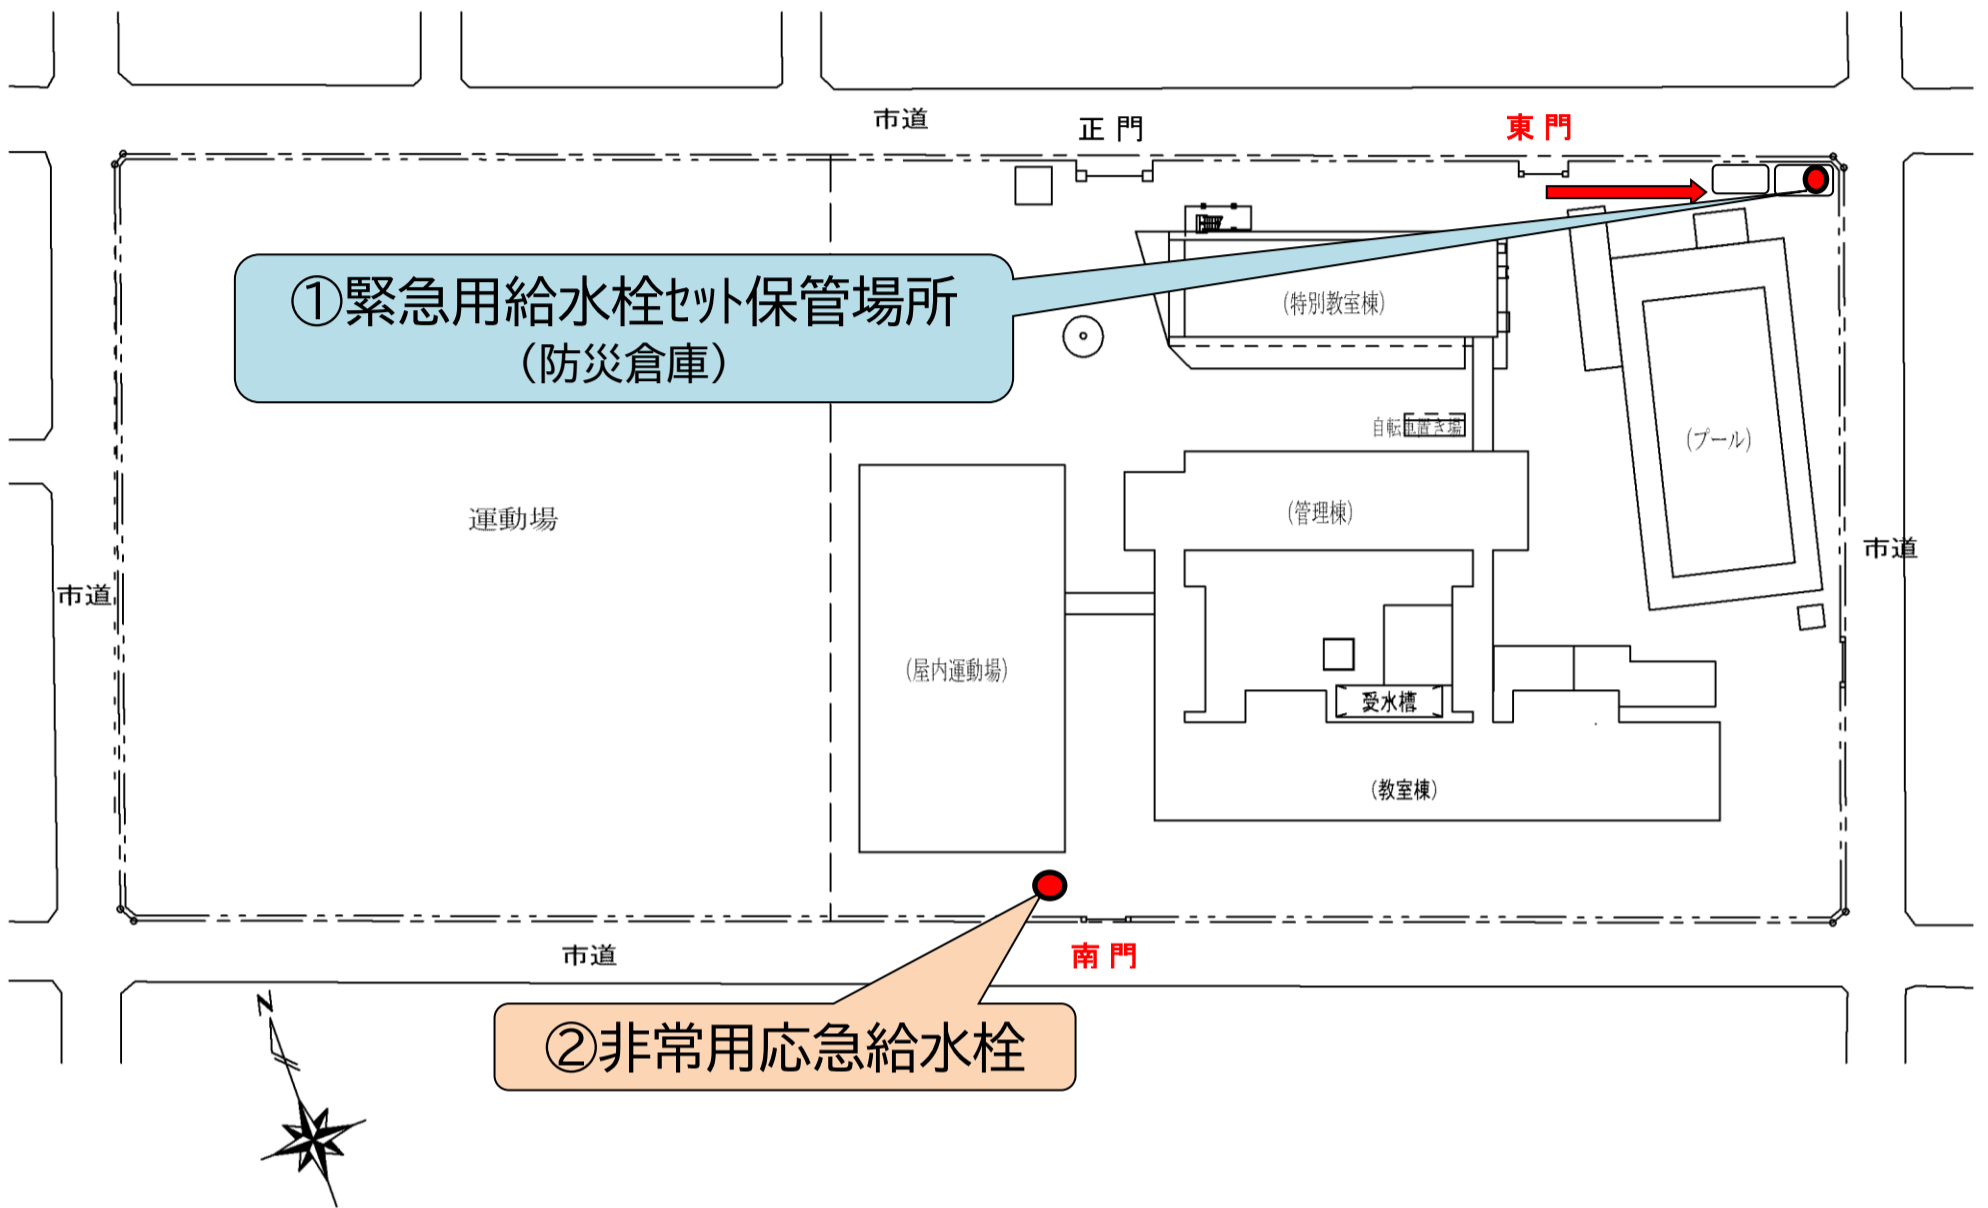

<中央東小学校>

非常用応急給水栓位置と緊急用給水栓セットの保管場所

①緊急用給水栓セットの保管場所

プール北側防災倉庫入口

緊急用給水栓セット: 2袋

②非常用応急給水栓の位置

南門付近

給水栓(φ500mm蓋)