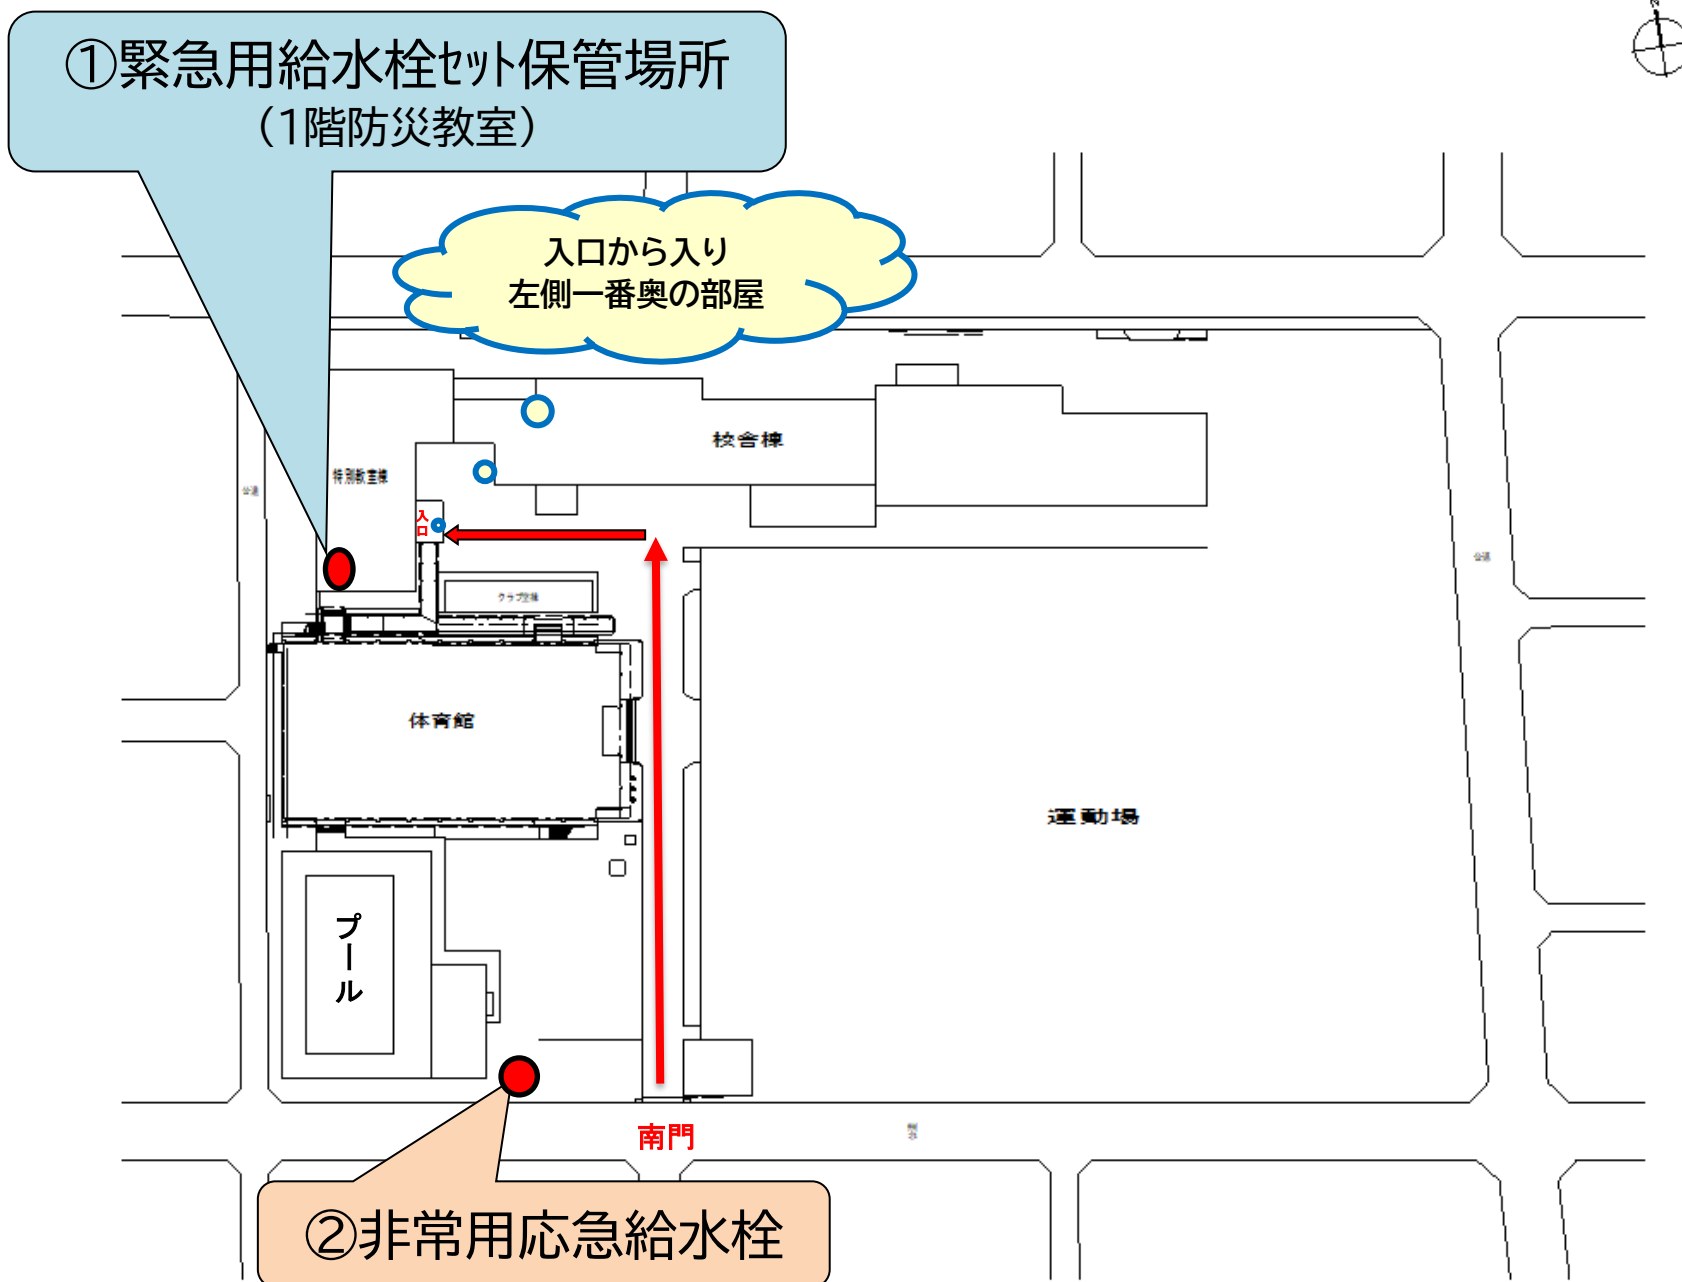

<東中学校>

非常用応急給水栓位置と緊急用給水栓セットの保管場所

①緊急用給水栓セットの保管場所

防災教室入口

緊急用給水栓セット: 2袋

②非常用応急給水栓の位置

プール東側入口付近(公道寄り)

給水栓(φ500mm蓋)