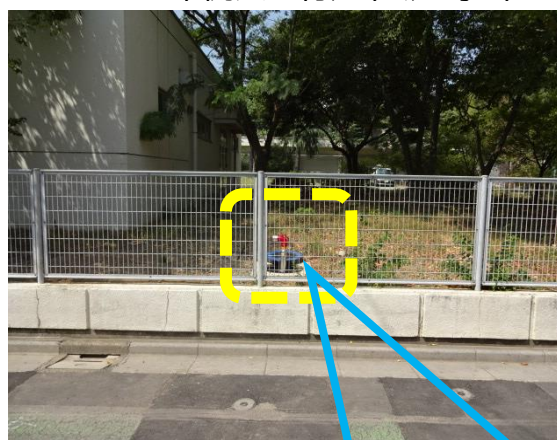

<東中学校>

非常用応急給水栓位置と緊急用給水栓セットの保管場所

①緊急用給水栓セットの保管場所

防災教室入口

緊急用給水栓セット: 2袋

②非常用応急給水栓の位置

プール東側入口付近(公道寄り)

給水栓(φ500mm蓋)