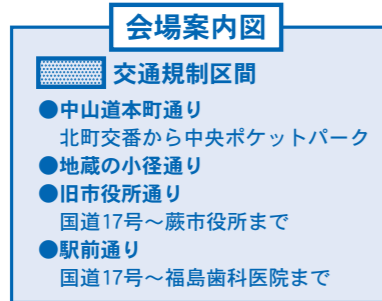

苗木市会場

会場：旧中山道

- ○駐車場はありません。
- ○会場までJR蕨駅西口から徒歩20分
- ○バス(コミュニティバスぷらっとわらび)「三学院」下車(蕨駅西口から8分)

歴史が息づく“わが蕨市”の基幹イベント“苗木市・藤まつり”をさらにパワーアップし、皆様のご来場を咲き誇る花々と共にお待ちしています。

1 苗木・植木・花卉の販売

色とりどりの草花や緑まぶしい苗木が皆様の心を癒します。
午前9時30分～午後5時

2 双子織のまち蕨

蕨ブランド認定を受けた双子織商品やわらびの蕨もち、ふたコグッズの販売。

3 五月人形展・お休み処と庭園散策

4月7日(火)～5月19日(火)

4 お茶会コーナー(蕨市茶道連盟)

5 機織体験コーナー(はたごっこ)

6 蕨市観光協会コーナー

蕨書き順Tシャツ(2026新デザイン) トートバック・手ぬぐい・タオル・ボールペンを販売します。中山道御宿場印も販売します。

7 シセイカルテ

自分のシセイの歪み 知りたくないですか?
午前11時～午後3時 1回500円
(蕨市民体育館指定管理者:シンコースポーツ(株))

8 輝く笑顔を似顔絵に

“今”輝く君の笑顔を似顔絵に!
午前11時～午後3時 1枚500円

12 春の収穫祭

地元で生産された新鮮でおいしい農産物コーナー。売り切れ御免。
(わらび農産物直売所 運営協議会)

13 中仙道を着物で歩こう会

伝統ある宿場町を粋でおしゃれに“日本の和”をお楽しみ下さい。(雨天中止)
お問い合わせ:近江屋呉服店(431-2336)

14 青空ふりいまあけっと

有志の皆さんが“取って置きの物品”を出品。和気あいあいの市を開催。うれしい掘り出し物が見つかりますように!

15 宿場手打ち蕎麦実演提供

宿場蕎麦打ちの匠が打つ逸品。こしの強さと、のど越しがたまらない蕎麦をご堪能下さい。売切れ御免。

9 わらびの草花「ニチニチ草」野菜苗プレゼント

午前11時～ 野菜苗(市内の生産者協力)
午後1時45分～ ニチニチ草
(埼玉南部街商組合協賛)
※数に限りがあります。先着順といたします。

10 南町太鼓の会

迫力ある和太鼓の演奏をお楽しみ下さい。
・午前10時30分～(歴史民俗資料館前)
・午後1時～(ミニイベント会場前)

16 蕨ブランド認定品コーナー

蕨の伝統を伝える「自慢の一品」販売
「わらびりんごようかん」(650円税込)も販売します。

17 やってみて広場 どなたでも参加できます!

ハンドメイドショップflagsflagによる、ワークショップやハンドメイド作品の販売。子供から大人まで楽しめます。

18 子供ミニ白バイの展示

ミニ白バイに乗って撮影はいかがですか?
午前11時～午後1時(雨天中止)
(蕨警察署)

19 消防車の展示

どんな消防車に会えるかな?
ステキな写真を撮りましょう。(雨天中止)
午前11時～午後1時(蕨市消防本部)

20 キッチンカー

蕨市役所・正面入り口前
午前9時30分～午後5時

マップにユニバーサルデザインを使用しています

赤ちゃんステーション トイレ

上記ピクトグラムは、文化、言語、国籍や年齢、性別、能力などの個人の違いにかかわらず、出来るだけ多くの人が利用、認識できることを目指したユニバーサルデザインです。