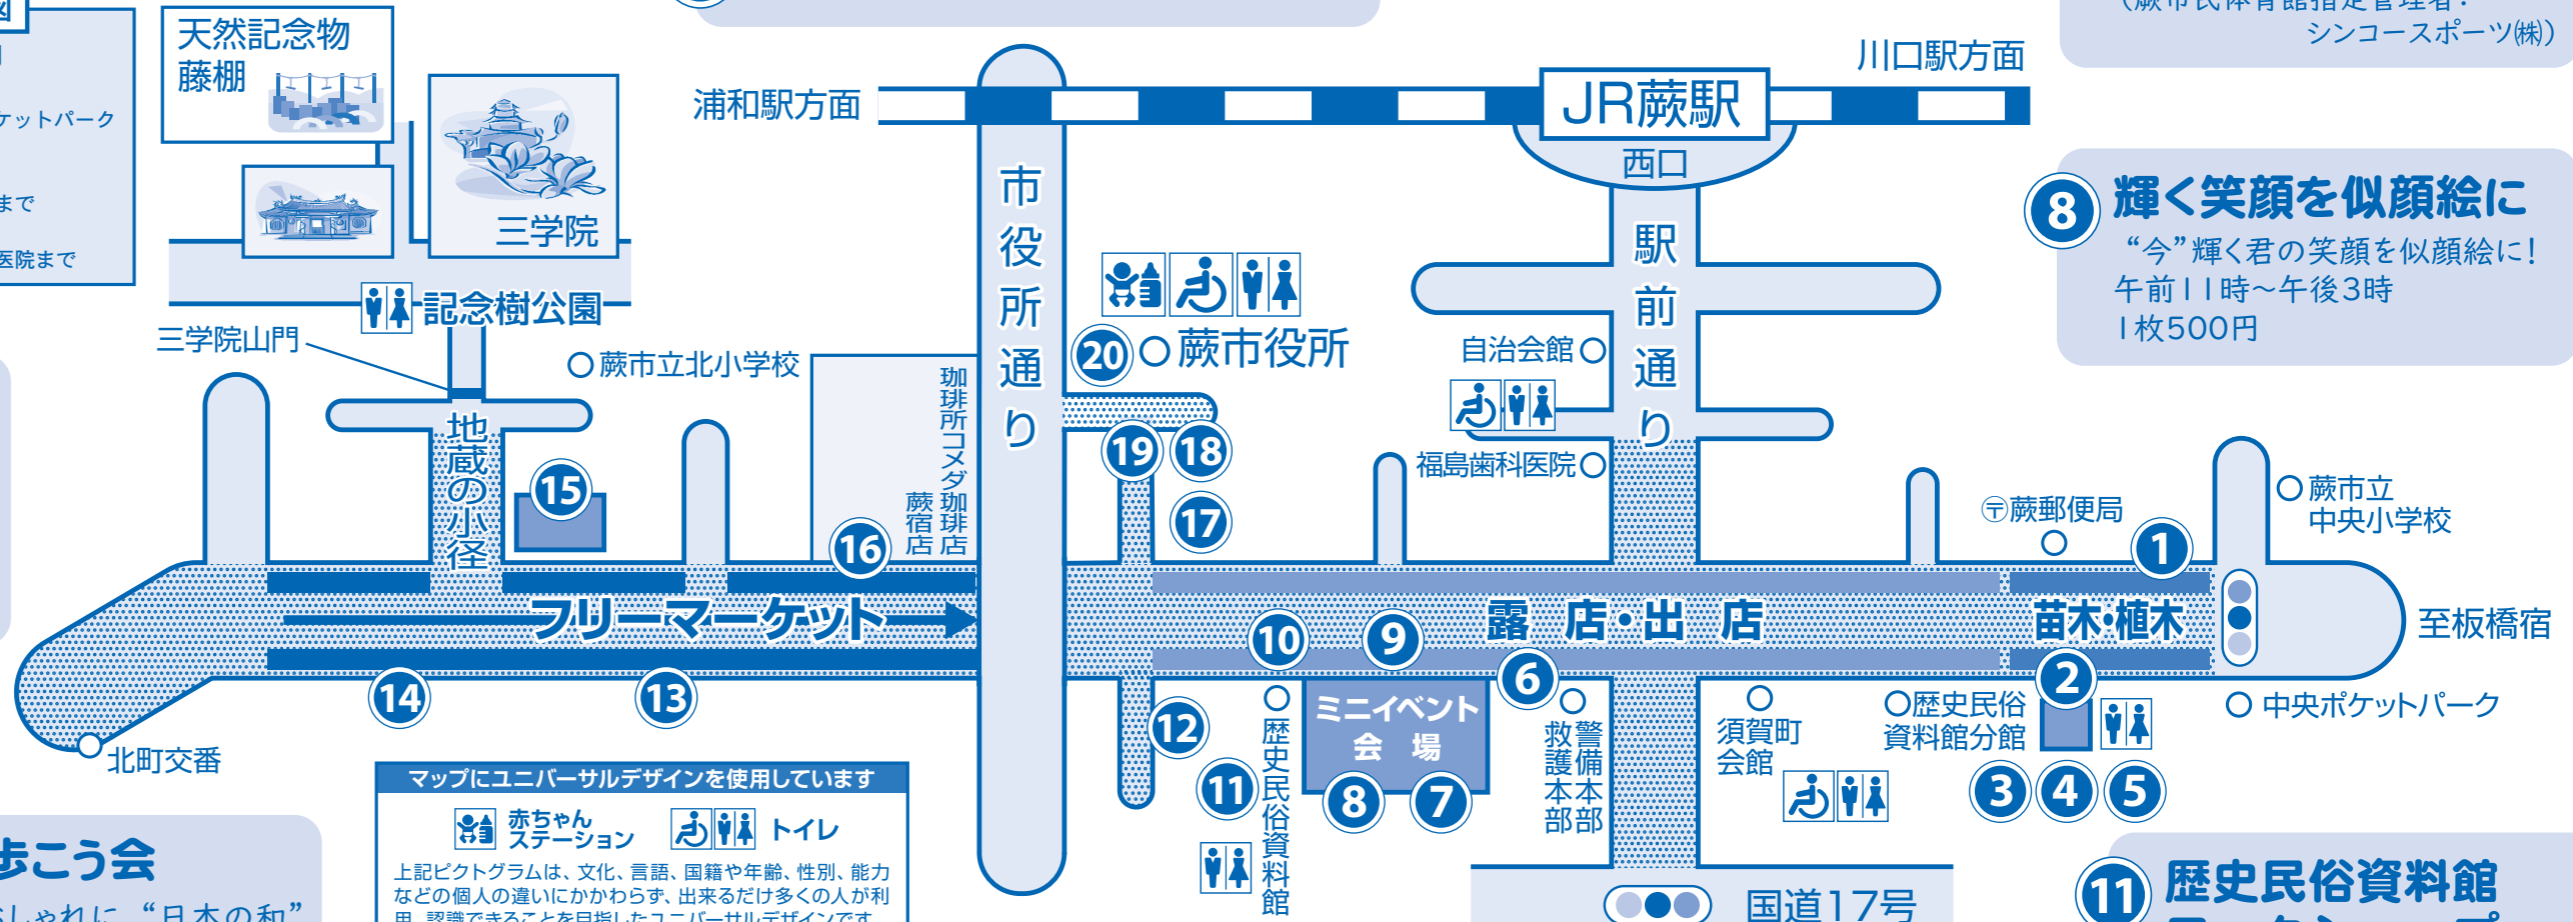

苗木市会場

会場：旧中山道

- ○駐車場はありません。
- ○会場までJR蕨駅西口から徒歩20分
- ○バス(コミュニティバスぷらっとわらび)「三学院」下車(蕨駅西口から8分)

歴史が息づく“わが蕨市”の基幹イベント“苗木市・藤まつり”をさらにパワーアップし、皆様のご来場を咲き誇る花々と共にお待ちしています。

1 苗木・植木・花卉の販売

色とりどりの草花や緑まぶしい苗木が皆様の心を癒します。
午前9時30分～午後5時

2 双子織のまち蕨

蕨ブランド認定を受けた双子織商品やわらびの蕨もち、ふたコグッズの販売。

3 五月人形展・お休み処と庭園散策

4月7日(火)～5月19日(火)

4 お茶会コーナー(蕨市茶道連盟)

5 機織体験コーナー(はたごっこ)

6 蕨市観光協会コーナー

蕨書き順Tシャツ(2026新デザイン) トートバック・手ぬぐい・タオル・ボールペンを販売します。中山道御宿場印も販売します。

7 シセイカルテ

自分のシセイの歪み 知りたくないですか?
午前11時～午後3時 1回500円
(蕨市民体育館指定管理者:シンコースポーツ(株))

8 輝く笑顔を似顔絵に

“今”輝く君の笑顔を似顔絵に!
午前11時～午後3時 1枚500円

12 春の収穫祭

地元で生産された新鮮でおいしい農産物コーナー。売り切れ御免。
(わらび農産物直売所 運営協議会)

13 中仙道を着物で歩こう会

伝統ある宿場町を粋でおしゃれに“日本の和”をお楽しみ下さい。(雨天中止)
お問い合わせ:近江屋呉服店(431-2336)

14 青空ふりいまあけっと

有志の皆さんが“取って置きの物品”を出品。和気あいあいの市を開催。うれしい掘り出し物が見つかりますように!

15 宿場手打ち蕎麦実演提供

宿場蕎麦打ちの匠が打つ逸品。こしの強さと、のど越しがたまらない蕎麦をご堪能下さい。売切れ御免。

9 わらびの草花「ニチニチ草」野菜苗プレゼント

午前11時～ 野菜苗(市内の生産者協力)
午後1時45分～ ニチニチ草
(埼玉南部街商組合協賛)
※数に限りがあります。先着順といたします。

10 南町太鼓の会

迫力ある和太鼓の演奏をお楽しみ下さい。
・午前10時30分～(歴史民俗資料館前)
・午後1時～(ミニイベント会場前)

16 蕨ブランド認定品コーナー

蕨の伝統を伝える「自慢の一品」販売
「わらびりんごようかん」(650円税込)も販売します。

17 やってみて広場 どなたでも参加できます!

ハンドメイドショップflagsflagによる、ワークショップやハンドメイド作品の販売。子供から大人まで楽しめます。

18 子供ミニ白バイの展示

ミニ白バイに乗って撮影はいかがですか?
午前11時～午後1時(雨天中止)
(蕨警察署)

19 消防車の展示

どんな消防車に会えるかな?
ステキな写真を撮りましょう。(雨天中止)
午前11時～午後1時(蕨市消防本部)

20 キッチンカー

蕨市役所・正面入り口前
午前9時30分～午後5時

マップにユニバーサルデザインを使用しています

赤ちゃんステーション トイレ

上記ピクトグラムは、文化、言語、国籍や年齢、性別、能力などの個人の違いにかかわらず、出来るだけ多くの人が利用、認識できることを目指したユニバーサルデザインです。