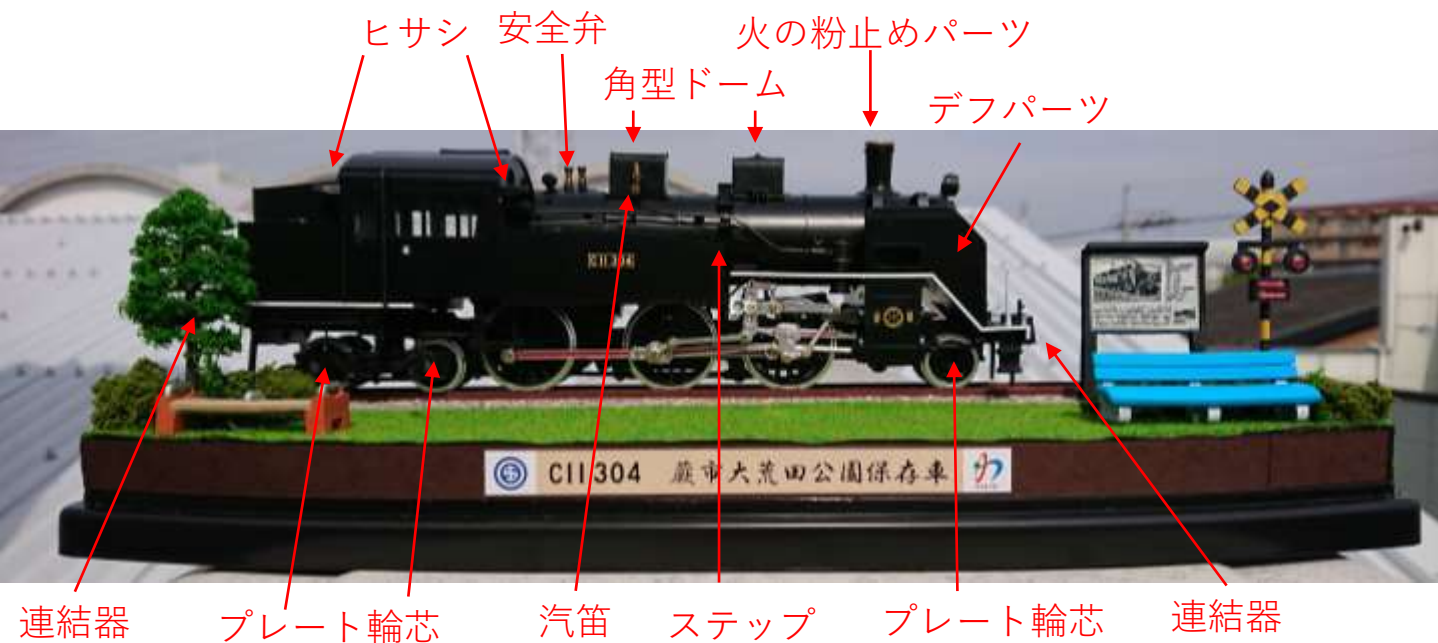

1/50プラモデル

C11 304 蕨市大荒田公園保存車 蕨市民体育館限定販売 (蕨市ふるさと納税返礼品)

- プラモデルですので組立、一部塗装が必要です
- デフパーツ新規作成
- 角型ドーム新規作成
- 火の粉止めパーツ新規作成
- 安全弁パーツ新規作成
- ヒサシパーツ新規作成
- 汽笛パーツ新規作成
- 連結器パーツ新規作成
- ステップパーツ新規作成
- プレート輪芯新規作成
- エッチング製ナンバープレート付属 (赤地・黒地の2種)
- 展示用レール付属

※展示の蒸気機関車C11 304以外の小物はキットに含まれません

株式会社マイクロエース

蕨市民
限定

6,600円 (本体価格6,000円)