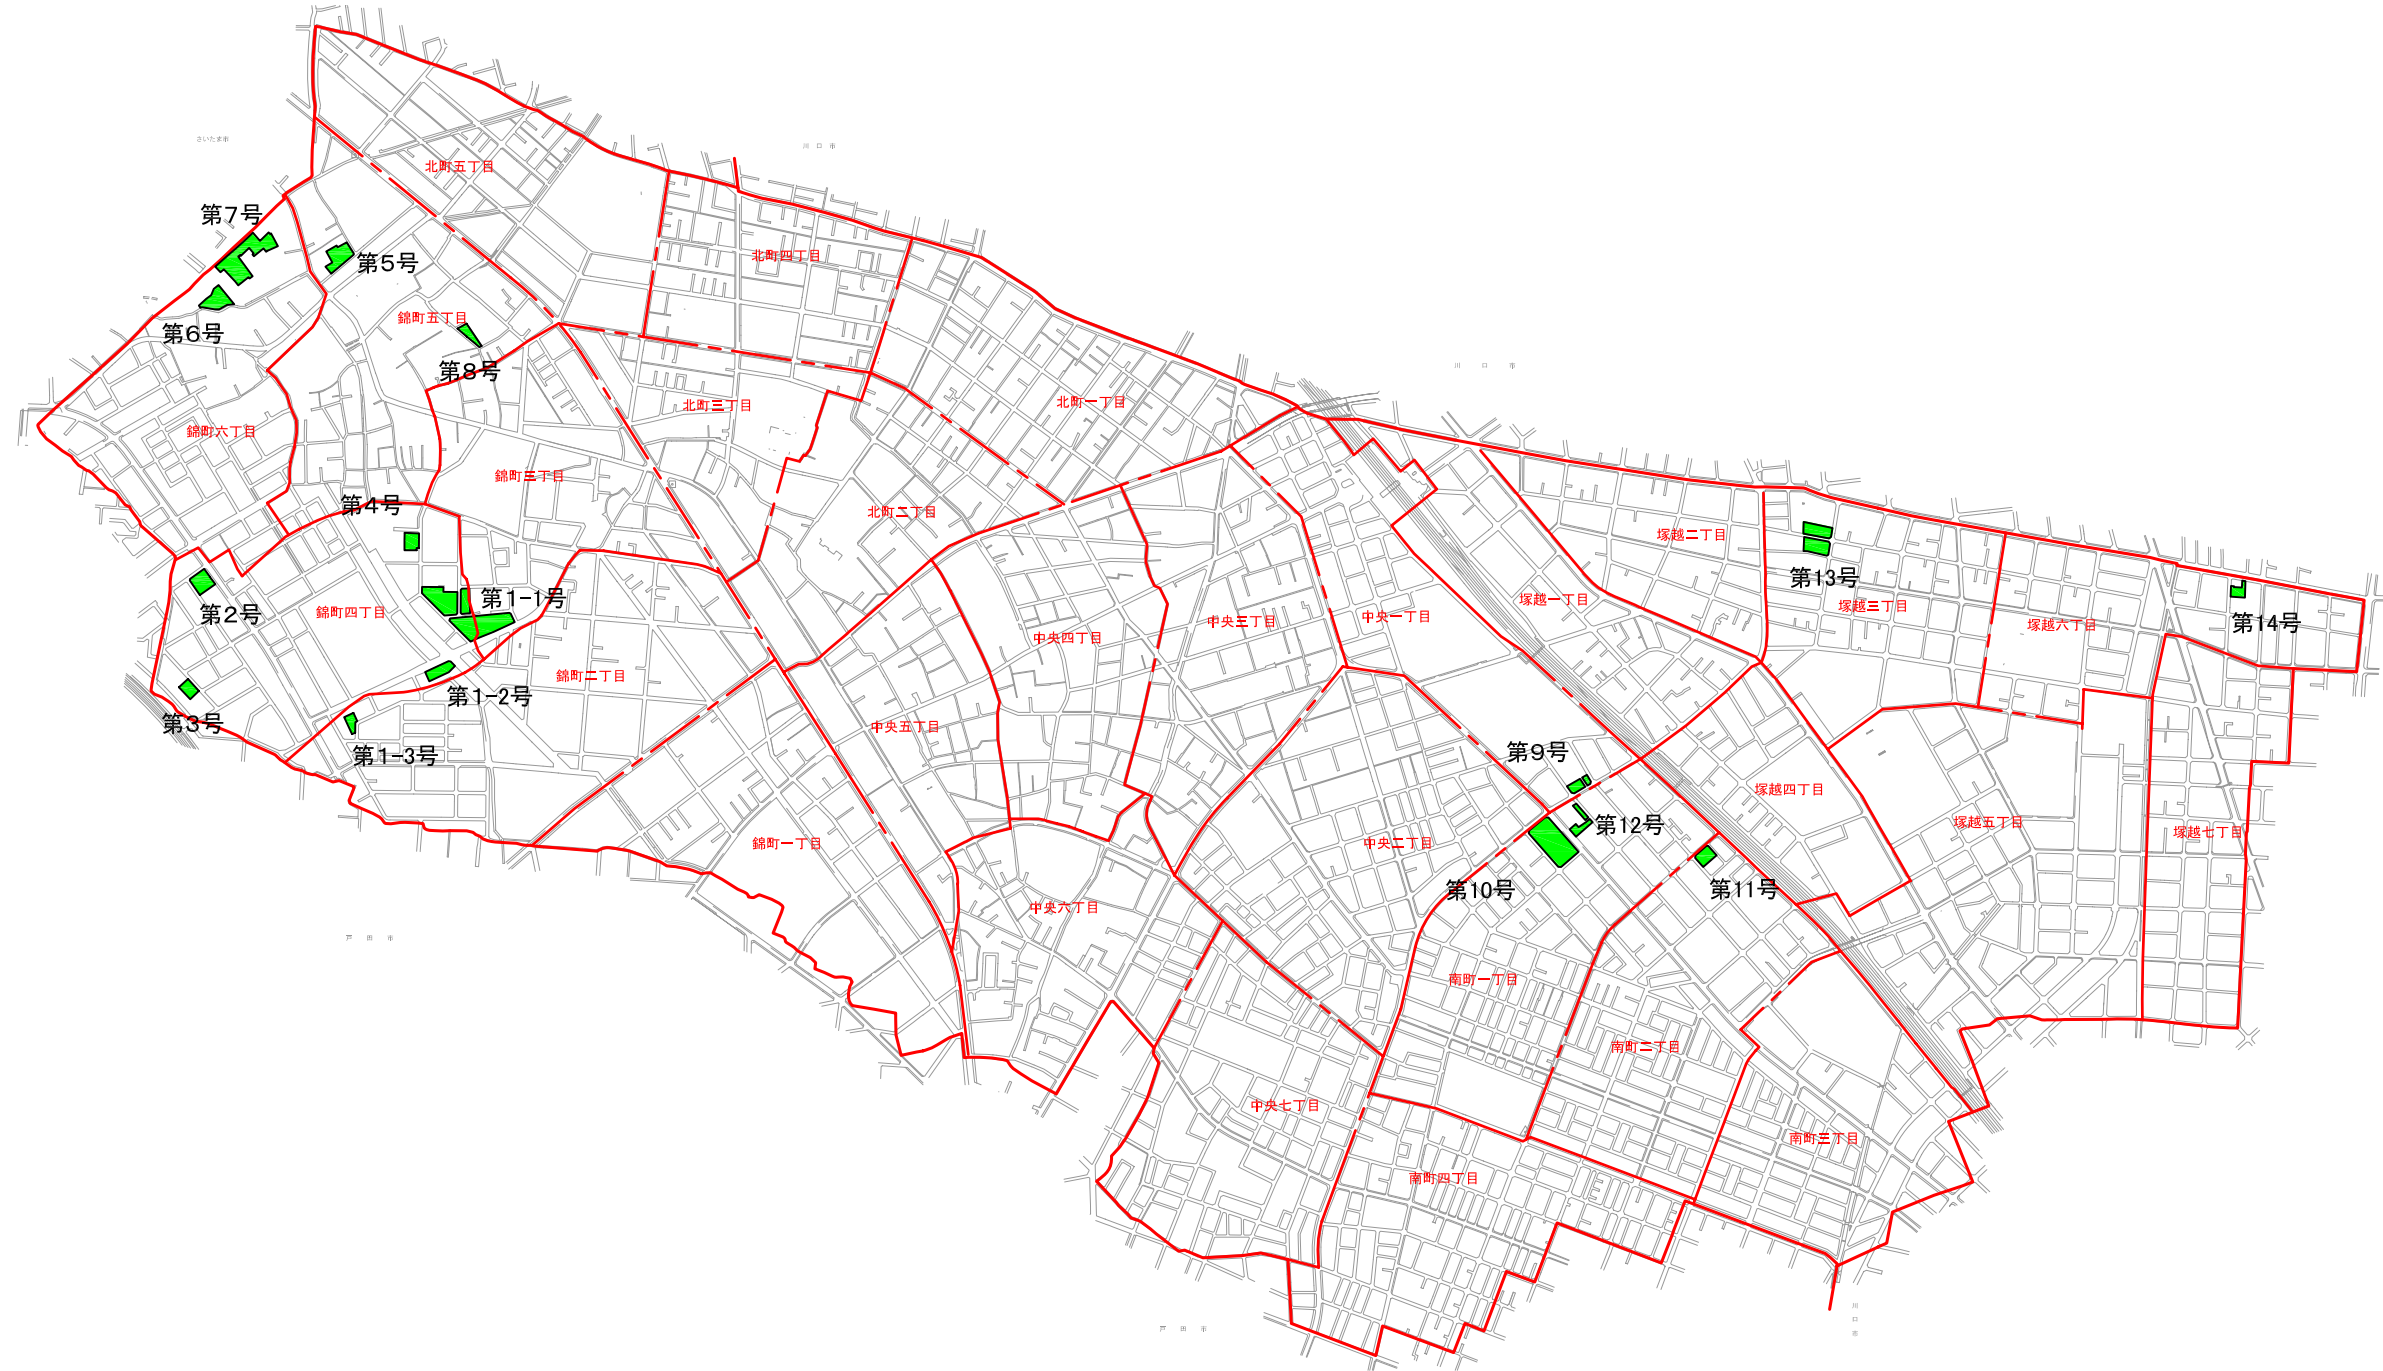

蕨市全図

(生産緑地箇所図 平成23年1月1日現在)

凡	例
	生産緑地地区