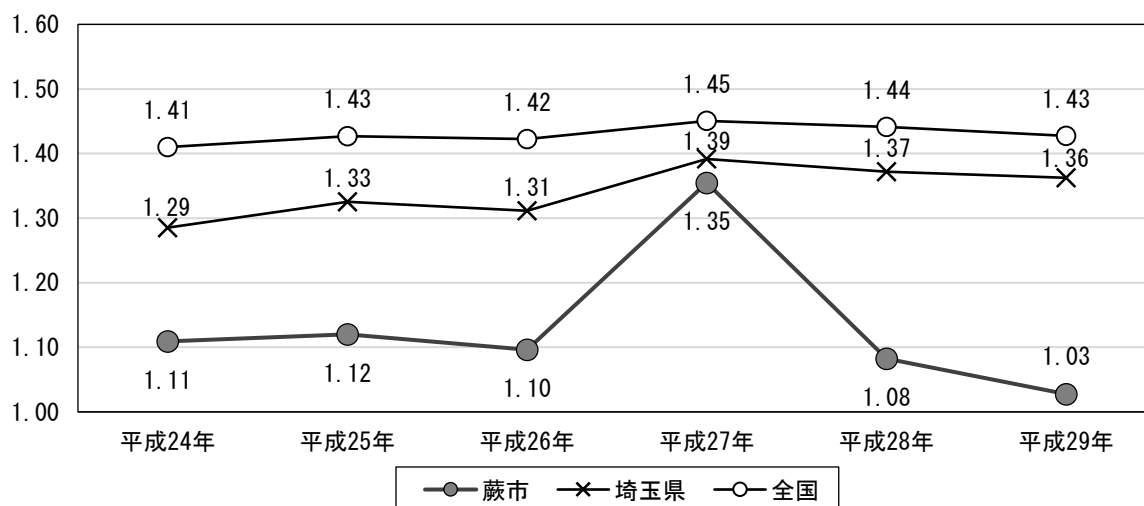

(4) 0歳児～5歳児人口の推移

本市における0歳児～5歳児の人口（以下、幼児人口）は、日本人の幼児人口は、平成29年以降減少傾向となっており、平成31年には2,904人となっています。

一方で、外国人幼児人口は増加傾向となっており、平成31年には564人となっています。

また、幼児人口に占める外国人の割合は急激に増加しており、平成31年には16.3%となっています。

(出典：蕨市ホームページ「年齢別人口統計」、各年1月1日現在)

(5) 出生数の推移

本市の出生数は、増減を繰り返しながらも、おおむね横ばいで推移しており、平成29年における出生数は、男児で268人、女児で244人となっています。

(出典：埼玉県の人口動態概況)

(6) 合計特殊出生率の推移

合計特殊出生率を見ると、国や県よりも低い水準にあり、平成27年には1.35と持ち直したものの、平成29年には1.03となっており、人口を維持するのに必要と言われている2.08を大きく下回っています。

(出典：埼玉県「合計特殊出生率の年次推移(保健所・市町村別)」)

2. 女性の労働力・婚姻の状況

(1) 女性の労働力率の推移

女性の労働力率は、結婚・出産・育児期にあたる年代に離職し、育児が落ち着いた時期に再び上昇するという、いわゆる「M字カーブ」を描くことが知られていますが、近年では、その曲線が緩やかになってきており、平成27年では、30歳以上の労働力率は平成22年以前を上回っています。

(出典：総務省「国勢調査」)

(2) 未婚率の推移

平成27年の未婚率は、男女とも20～34歳では、平成22年と比較して増加しています。また、35歳以上で、平成22年以前からの増加傾向が依然、継続しています。

(出典：総務省「国勢調査」)

3. 教育・保育・地域子ども・子育て支援事業等の現状

(1) 幼稚園の状況

平成31年に1施設減少し、現在の幼稚園の施設数は3園となっていますが、近年の入園児童数は減少傾向となっており、平成31年では520人となっています。