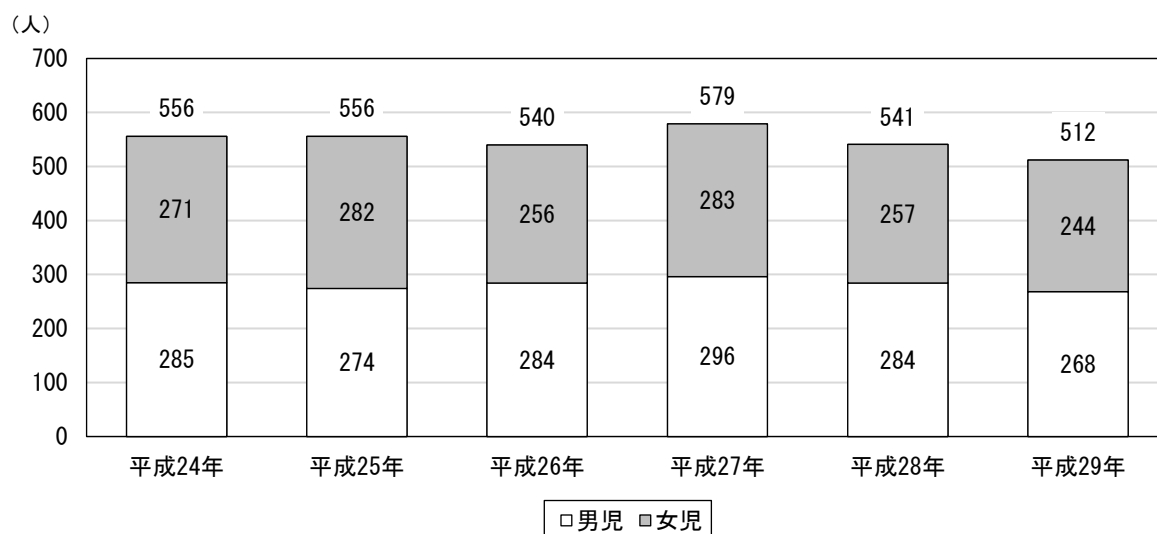

総人口に占める外国人の割合は、平成 27 年までは 5%前後で推移していましたが、平成 28 年に 6%を超えて以降年々多くなっており、平成 31 年には 8.9%となっています。

(出典：蕨市資料 (各年 1 月 1 日現在))

(3) 人口構成の推移

人口構成を見ると、65歳以上の高齢者人口は微増傾向を示し、15歳未満の年少人口は微減傾向を示しており、少子高齢化の傾向が表れています。

(出典：蕨市ホームページ「年齢別人口統計」、各年1月1日現在)

(4) 0歳児～5歳児人口の推移

本市における0歳児～5歳児の人口（以下、幼児人口）は、日本人の幼児人口は、平成29年以降減少傾向となっており、平成31年には2,904人となっています。

一方で、外国人幼児人口は増加傾向となっており、平成31年には564人となっています。

また、幼児人口に占める外国人の割合は急激に増加しており、平成31年には16.3%となっています。

(出典：蕨市ホームページ「年齢別人口統計」、各年1月1日現在)

(5) 出生数の推移

本市の出生数は、増減を繰り返しながらも、おおむね横ばいで推移しており、平成29年における出生数は、男児で268人、女児で244人となっています。

(出典：埼玉県の人口動態概況)

(6) 合計特殊出生率の推移

合計特殊出生率を見ると、国や県よりも低い水準にあり、平成27年には1.35と持ち直したものの、平成29年には1.03となっており、人口を維持するのに必要と言われている2.08を大きく下回っています。

(出典：埼玉県「合計特殊出生率の年次推移(保健所・市町村別)」)

2. 女性の労働力・婚姻の状況

(1) 女性の労働力率の推移

女性の労働力率は、結婚・出産・育児期にあたる年代に離職し、育児が落ち着いた時期に再び上昇するという、いわゆる「M字カーブ」を描くことが知られていますが、近年では、その曲線が緩やかになってきており、平成27年では、30歳以上の労働力率は平成22年以前を上回っています。

(出典：総務省「国勢調査」)