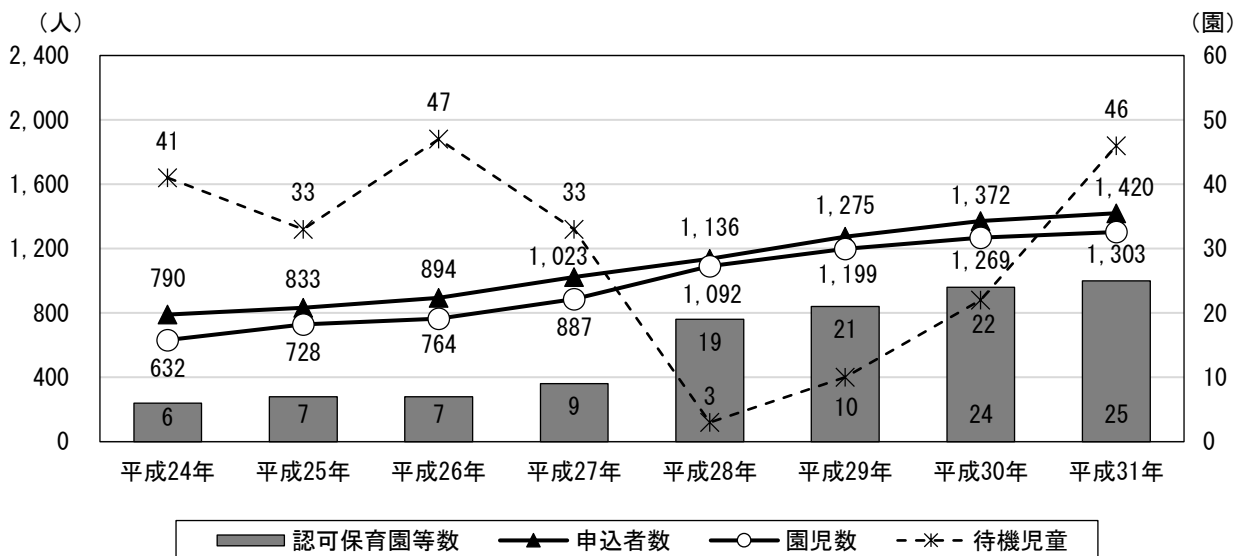

(出典：埼玉県「合計特殊出生率の年次推移(保健所・市町村別)」)

2. 女性の労働力・婚姻の状況

(1) 女性の労働力率の推移

女性の労働力率は、結婚・出産・育児期にあたる年代に離職し、育児が落ち着いた時期に再び上昇するという、いわゆる「M字カーブ」を描くことが知られていますが、近年では、その曲線が緩やかになってきており、平成27年では、30歳以上の労働力率は平成22年以前を上回っています。

(出典：総務省「国勢調査」)

(2) 未婚率の推移

平成27年の未婚率は、男女とも20～34歳では、平成22年と比較して増加しています。また、35歳以上で、平成22年以前からの増加傾向が依然、継続しています。

(出典：総務省「国勢調査」)

3. 教育・保育・地域子ども・子育て支援事業等の現状

(1) 幼稚園の状況

平成31年に1施設減少し、現在の幼稚園の施設数は3園となっていますが、近年の入園児童数は減少傾向となっており、平成31年では520人となっています。

(出典：文部科学省「学校基本調査」
平成31年は蕨市資料)

(2) 保育所等の状況

保育所等は、認可保育園が平成28年に3施設、平成29年に1施設が加わって以降13施設となっており、また、平成28年からは小規模保育園が設置され、平成31年には合計で25施設となっています。

また、申込者数、入園児童数とも増加傾向が続いており、平成31年では申込者数1,420人に対し、園児数は1,303人となっています。

一方で、待機児童数は平成26年の47人をピークに減少し、平成28年には3人となりましたが、平成29年には再び増加し、平成31年では46人となっています。