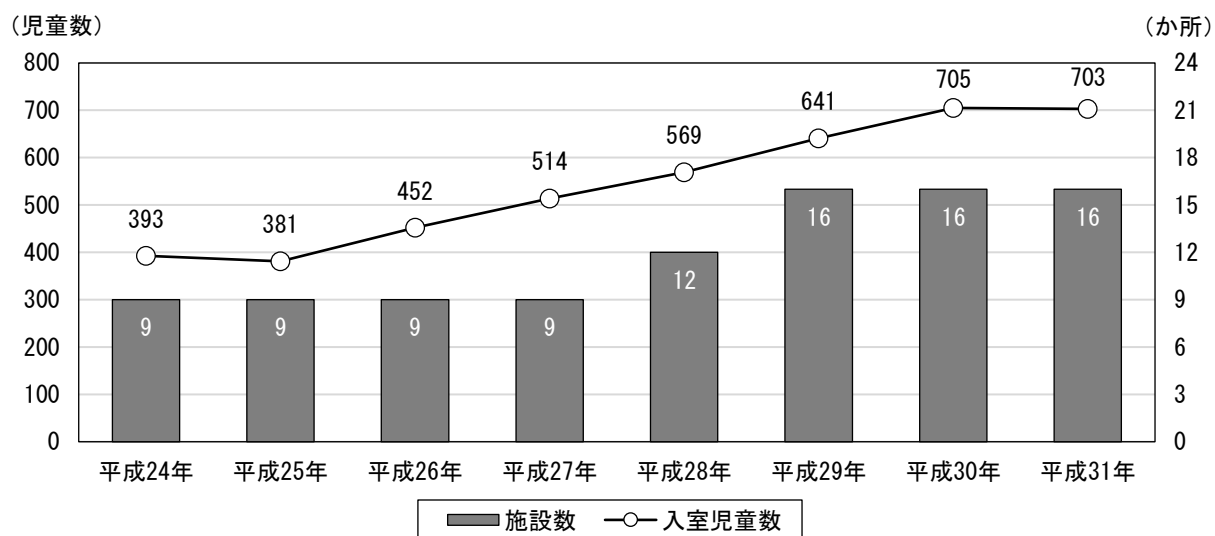

(3) 留守家庭児童指導室（放課後児童クラブ）の状況

留守家庭児童指導室は平成28年に3施設、平成29年に4施設増設し、計16施設となっています。

入室児童数は平成26年以降増加傾向となっており、平成31年で703人となっています。

(出典：蕨市「統計わらび」
平成30～31年は蕨市資料)