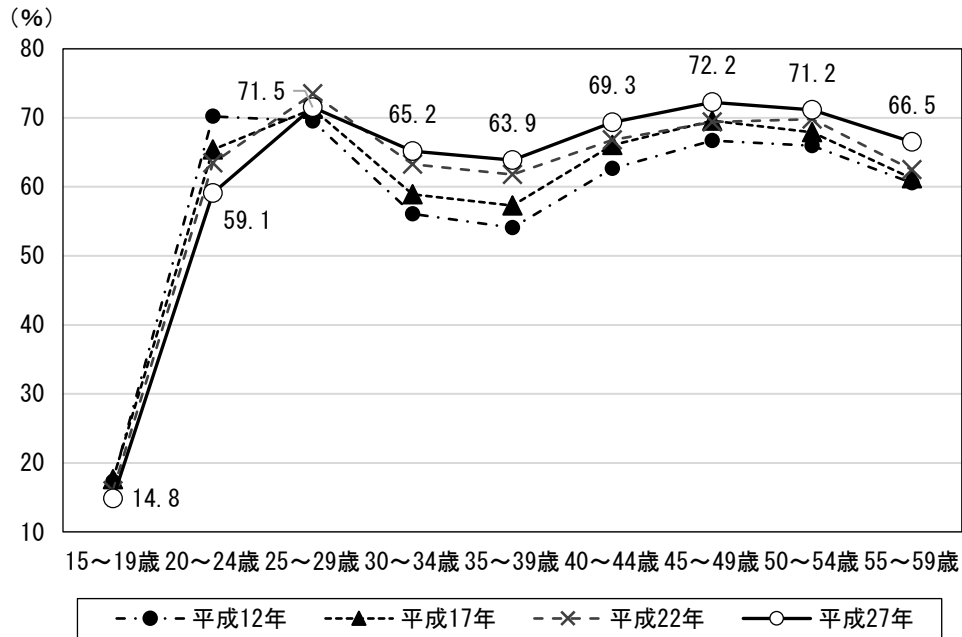

(4) 0歳児～5歳児人口の推移

本市における0歳児～5歳児の人口（以下、幼児人口）は、日本人の幼児人口は、平成29年以降減少傾向となっており、平成31年には2,904人となっています。

一方で、外国人幼児人口は増加傾向となっており、平成31年には564人となっています。

また、幼児人口に占める外国人の割合は急激に増加しており、平成31年には16.3%となっています。

(出典：蕨市ホームページ「年齢別人口統計」、各年1月1日現在)

(5) 出生数の推移

本市の出生数は、増減を繰り返しながらも、おおむね横ばいで推移しており、平成29年における出生数は、男児で268人、女児で244人となっています。

(出典：埼玉県の人口動態概況)

(6) 合計特殊出生率の推移

合計特殊出生率を見ると、国や県よりも低い水準にあり、平成27年には1.35と持ち直したものの、平成29年には1.03となっており、人口を維持するのに必要と言われている2.08を大きく下回っています。

(出典：埼玉県「合計特殊出生率の年次推移(保健所・市町村別)」)

2. 女性の労働力・婚姻の状況

(1) 女性の労働力率の推移

女性の労働力率は、結婚・出産・育児期にあたる年代に離職し、育児が落ち着いた時期に再び上昇するという、いわゆる「M字カーブ」を描くことが知られていますが、近年では、その曲線が緩やかになってきており、平成27年では、30歳以上の労働力率は平成22年以前を上回っています。

(出典：総務省「国勢調査」)

(2) 未婚率の推移

平成27年の未婚率は、男女とも20～34歳では、平成22年と比較して増加しています。また、35歳以上で、平成22年以前からの増加傾向が依然、継続しています。

(出典：総務省「国勢調査」)

3. 教育・保育・地域子ども・子育て支援事業等の現状

(1) 幼稚園の状況

平成31年に1施設減少し、現在の幼稚園の施設数は3園となっていますが、近年の入園児童数は減少傾向となっており、平成31年では520人となっています。