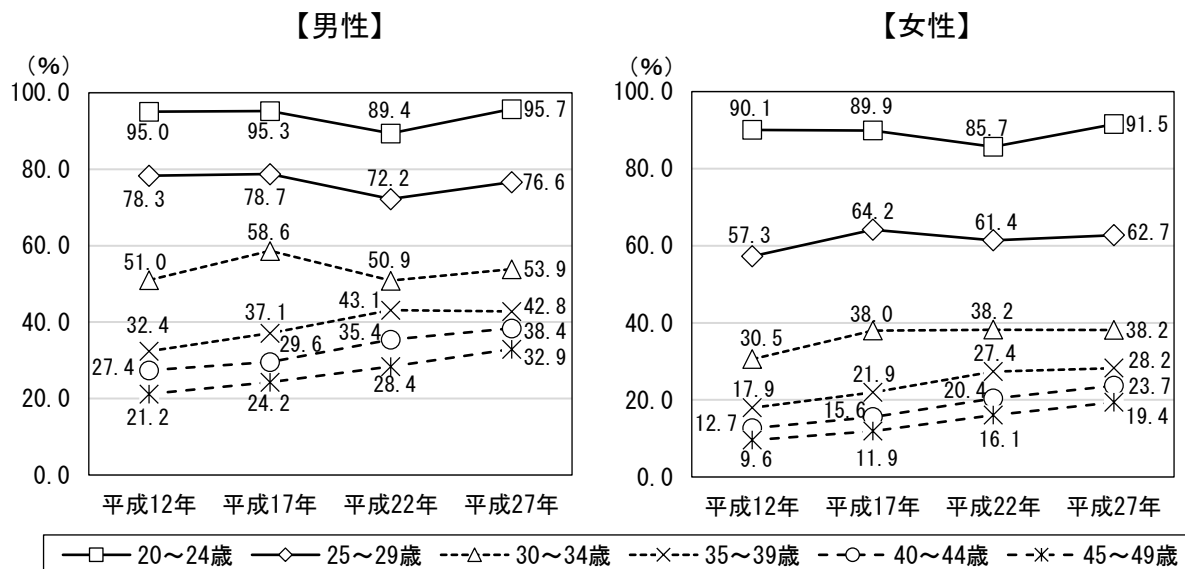

(4) 0歳児～5歳児人口の推移

本市における0歳児～5歳児の人口（以下、幼児人口）は、日本人の幼児人口は、平成29年以降減少傾向となっており、平成31年には2,904人となっています。

一方で、外国人幼児人口は増加傾向となっており、平成31年には564人となっています。

また、幼児人口に占める外国人の割合は急激に増加しており、平成31年には16.3%となっています。

(出典：蕨市ホームページ「年齢別人口統計」、各年1月1日現在)

(出典：埼玉県「合計特殊出生率の年次推移(保健所・市町村別)」)

2. 女性の労働力・婚姻の状況

(1) 女性の労働力率の推移

女性の労働力率は、結婚・出産・育児期にあたる年代に離職し、育児が落ち着いた時期に再び上昇するという、いわゆる「M字カーブ」を描くことが知られていますが、近年では、その曲線が緩やかになってきており、平成27年では、30歳以上の労働力率は平成22年以前を上回っています。

(出典：総務省「国勢調査」)

(2) 未婚率の推移

平成27年の未婚率は、男女とも20～34歳では、平成22年と比較して増加しています。また、35歳以上で、平成22年以前からの増加傾向が依然、継続しています。

(出典：総務省「国勢調査」)

3. 教育・保育・地域子ども・子育て支援事業等の現状

(1) 幼稚園の状況

平成31年に1施設減少し、現在の幼稚園の施設数は3園となっていますが、近年の入園児童数は減少傾向となっており、平成31年では520人となっています。