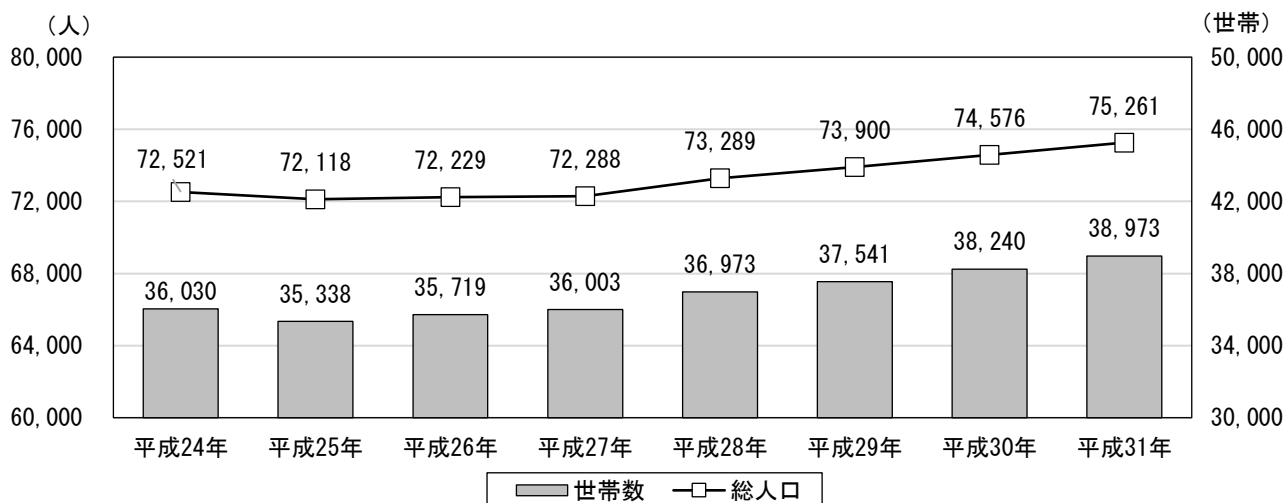

統計データにおける蕨市の現況について

1. 人口・世帯等

(1) 人口・世帯の推移

本市の人口は、横ばいで推移していましたが、平成 28 年以降には増加幅が大きくなり、平成 31 年には 75,261 人となっています。

世帯数も同様の傾向となっており、平成 31 年には 38,973 世帯となっています。

(出典：蕨市ホームページ「各年次別人口統計」、各年 1 月 1 日現在)

(2) 外国人の推移

本市における外国人人口は、平成 27 年までは、おおむね横ばいで推移していましたが、平成 28 年以降では、毎年 700 人前後の増加となっています。

総人口に占める外国人の割合は、平成 27 年までは 5%前後で推移していましたが、平成 28 年に 6%を超えて以降年々多くなっており、平成 31 年には 8.9%となっています。

(出典：蕨市資料 (各年 1 月 1 日現在))

(3) 人口構成の推移

人口構成を見ると、65歳以上の高齢者人口は微増傾向を示し、15歳未満の年少人口は微減傾向を示しており、少子高齢化の傾向が表れています。

(出典：蕨市ホームページ「年齢別人口統計」、各年1月1日現在)

(4) 0歳児～5歳児人口の推移

本市における0歳児～5歳児の人口（以下、幼児人口）は、日本人の幼児人口は、平成29年以降減少傾向となっており、平成31年には2,904人となっています。

一方で、外国人幼児人口は増加傾向となっており、平成31年には564人となっています。

また、幼児人口に占める外国人の割合は急激に増加しており、平成31年には16.3%となっています。

(出典：蕨市ホームページ「年齢別人口統計」、各年1月1日現在)