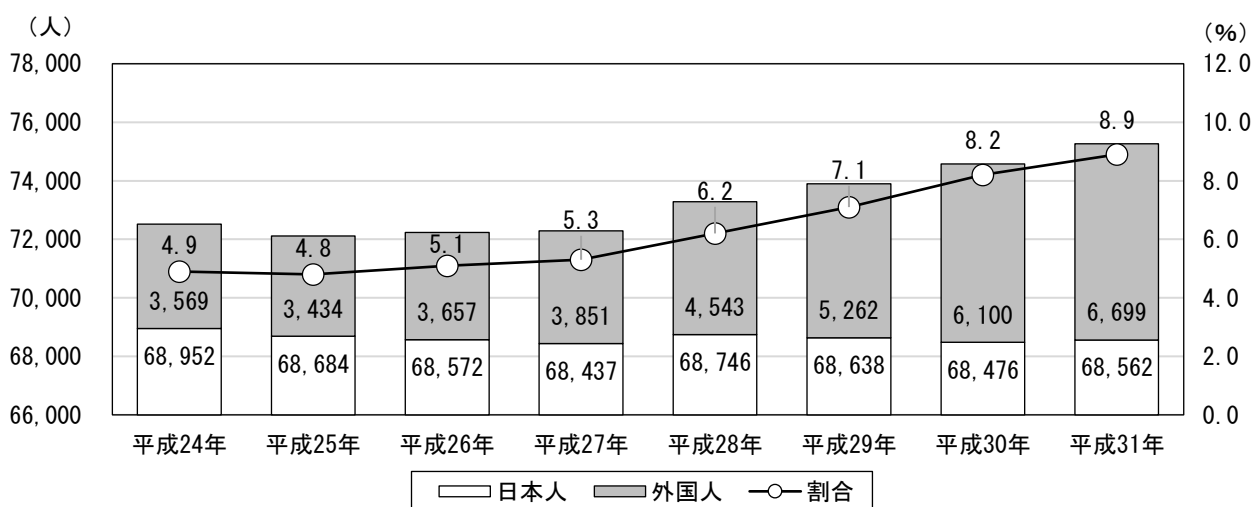

統計データにおける蕨市の現況について

1. 人口・世帯等

(1) 人口・世帯の推移

本市の人口は、横ばいで推移していましたが、平成 28 年以降には増加幅が大きくなり、平成 31 年には 75,261 人となっています。

世帯数も同様の傾向となっており、平成 31 年には 38,973 世帯となっています。

(出典：蕨市ホームページ「各年次別人口統計」、各年 1 月 1 日現在)

(2) 外国人の推移

本市における外国人人口は、平成 27 年までは、おおむね横ばいで推移していましたが、平成 28 年以降では、毎年 700 人前後の増加となっています。

総人口に占める外国人の割合は、平成 27 年までは 5%前後で推移していましたが、平成 28 年に 6%を超えて以降年々多くなっており、平成 31 年には 8.9%となっています。

(出典：蕨市資料 (各年 1 月 1 日現在))

(3) 人口構成の推移

人口構成を見ると、65歳以上の高齢者人口は微増傾向を示し、15歳未満の年少人口は微減傾向を示しており、少子高齢化の傾向が表れています。

(出典：蕨市ホームページ「年齢別人口統計」、各年1月1日現在)

(4) 0歳児～5歳児人口の推移

本市における0歳児～5歳児の人口（以下、幼児人口）は、日本人の幼児人口は、平成29年以降減少傾向となっており、平成31年には2,904人となっています。

一方で、外国人幼児人口は増加傾向となっており、平成31年には564人となっています。

また、幼児人口に占める外国人の割合は急激に増加しており、平成31年には16.3%となっています。

(出典：蕨市ホームページ「年齢別人口統計」、各年1月1日現在)