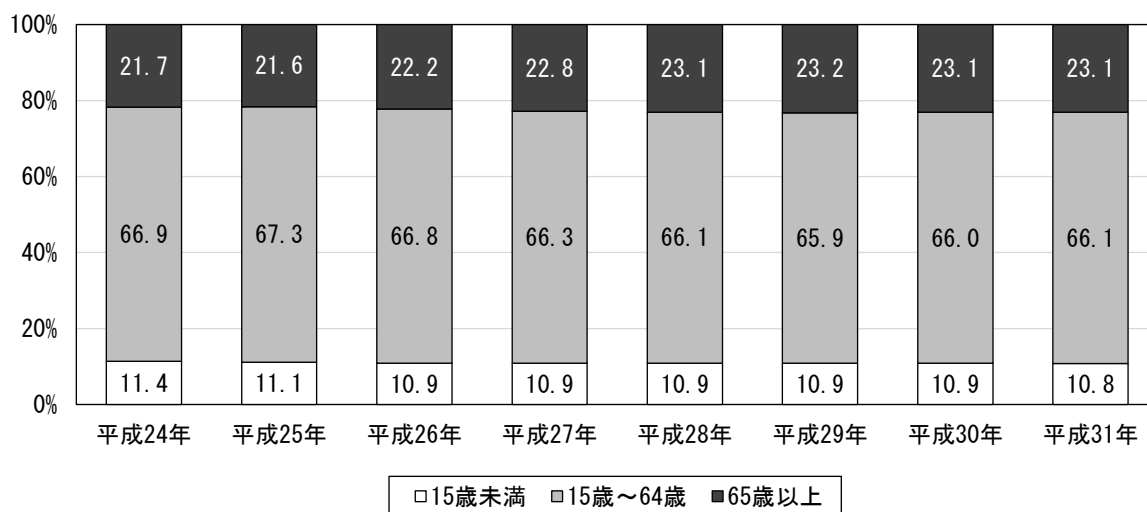

統計データにおける蕨市の現況について

1. 人口・世帯等

(1) 人口・世帯の推移

本市の人口は、横ばいで推移していましたが、平成 28 年以降には増加幅が大きくなり、平成 31 年には 75,261 人となっています。

世帯数も同様の傾向となっており、平成 31 年には 38,973 世帯となっています。

(出典：蕨市ホームページ「各年次別人口統計」、各年 1 月 1 日現在)

(2) 外国人の推移

本市における外国人人口は、平成 27 年までは、おおむね横ばいで推移していましたが、平成 28 年以降では、毎年 700 人前後の増加となっています。

総人口に占める外国人の割合は、平成 27 年までは 5%前後で推移していましたが、平成 28 年に 6%を超えて以降年々多くなっており、平成 31 年には 8.9%となっています。

(出典：蕨市資料 (各年 1 月 1 日現在))

(3) 人口構成の推移

人口構成を見ると、65歳以上の高齢者人口は微増傾向を示し、15歳未満の年少人口は微減傾向を示しており、少子高齢化の傾向が表れています。

(出典：蕨市ホームページ「年齢別人口統計」、各年1月1日現在)

(4) 0歳児～5歳児人口の推移

本市における0歳児～5歳児の人口（以下、幼児人口）は、日本人の幼児人口は、平成29年以降減少傾向となっており、平成31年には2,904人となっています。

一方で、外国人幼児人口は増加傾向となっており、平成31年には564人となっています。

また、幼児人口に占める外国人の割合は急激に増加しており、平成31年には16.3%となっています。

(出典：蕨市ホームページ「年齢別人口統計」、各年1月1日現在)