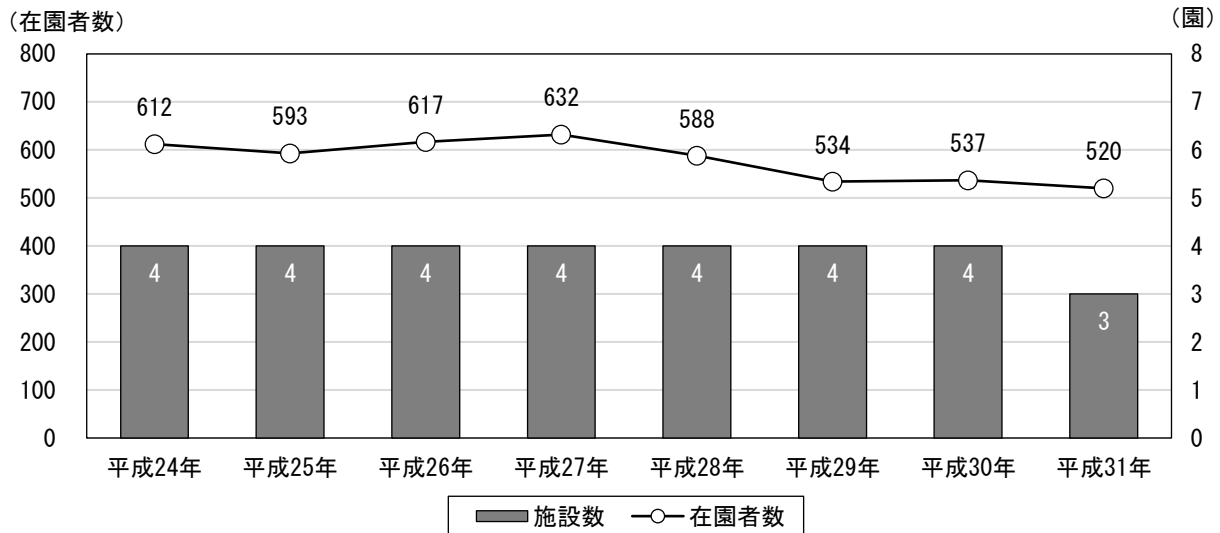

(出典：埼玉県「合計特殊出生率の年次推移(保健所・市町村別)」)

2. 女性の労働力・婚姻の状況

(1) 女性の労働力率の推移

女性の労働力率は、結婚・出産・育児期にあたる年代に離職し、育児が落ち着いた時期に再び上昇するという、いわゆる「M字カーブ」を描くことが知られていますが、近年では、その曲線が緩やかになってきており、平成27年では、30歳以上の労働力率は平成22年以前を上回っています。

(出典：総務省「国勢調査」)

(2) 未婚率の推移

平成27年の未婚率は、男女とも20～34歳では、平成22年と比較して増加しています。また、35歳以上で、平成22年以前からの増加傾向が依然、継続しています。

(出典：総務省「国勢調査」)

3. 教育・保育・地域子ども・子育て支援事業等の現状

(1) 幼稚園の状況

平成31年に1施設減少し、現在の幼稚園の施設数は3園となっていますが、近年の入園児童数は減少傾向となっており、平成31年では520人となっています。

(出典：文部科学省「学校基本調査」
平成31年は蕨市資料)

(2) 保育所等の状況

保育所等は、認可保育園が平成28年に3施設、平成29年に1施設が加わって以降13施設となっており、また、平成28年からは小規模保育園が設置され、平成31年には合計で25施設となっています。

また、申込者数、入園児童数とも増加傾向が続いており、平成31年では申込者数1,420人に対し、園児数は1,303人となっています。

一方で、待機児童数は平成26年の47人をピークに減少し、平成28年には3人となりましたが、平成29年には再び増加し、平成31年では46人となっています。