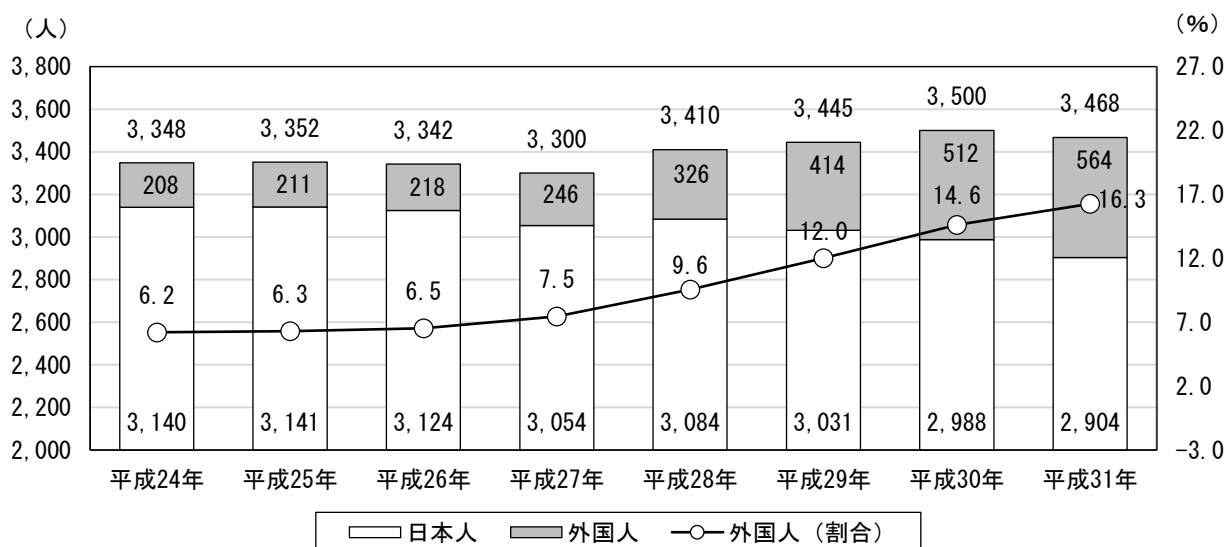

統計データにおける蕨市の現況について

1. 人口・世帯等

(1) 人口・世帯の推移

本市の人口は、横ばいで推移していましたが、平成 28 年以降には増加幅が大きくなり、平成 31 年には 75,261 人となっています。

世帯数も同様の傾向となっており、平成 31 年には 38,973 世帯となっています。

(出典：蕨市ホームページ「各年次別人口統計」、各年 1 月 1 日現在)

(2) 外国人の推移

本市における外国人人口は、平成 27 年までは、おおむね横ばいで推移していましたが、平成 28 年以降では、毎年 700 人前後の増加となっています。

総人口に占める外国人の割合は、平成 27 年までは 5%前後で推移していましたが、平成 28 年に 6%を超えて以降年々多くなっており、平成 31 年には 8.9%となっています。

(出典：蕨市資料 (各年 1 月 1 日現在))

(3) 人口構成の推移

人口構成を見ると、65歳以上の高齢者人口は微増傾向を示し、15歳未満の年少人口は微減傾向を示しており、少子高齢化の傾向が表れています。

(出典：蕨市ホームページ「年齢別人口統計」、各年1月1日現在)

(4) 0歳児～5歳児人口の推移

本市における0歳児～5歳児の人口（以下、幼児人口）は、日本人の幼児人口は、平成29年以降減少傾向となっており、平成31年には2,904人となっています。

一方で、外国人幼児人口は増加傾向となっており、平成31年には564人となっています。

また、幼児人口に占める外国人の割合は急激に増加しており、平成31年には16.3%となっています。

(出典：蕨市ホームページ「年齢別人口統計」、各年1月1日現在)