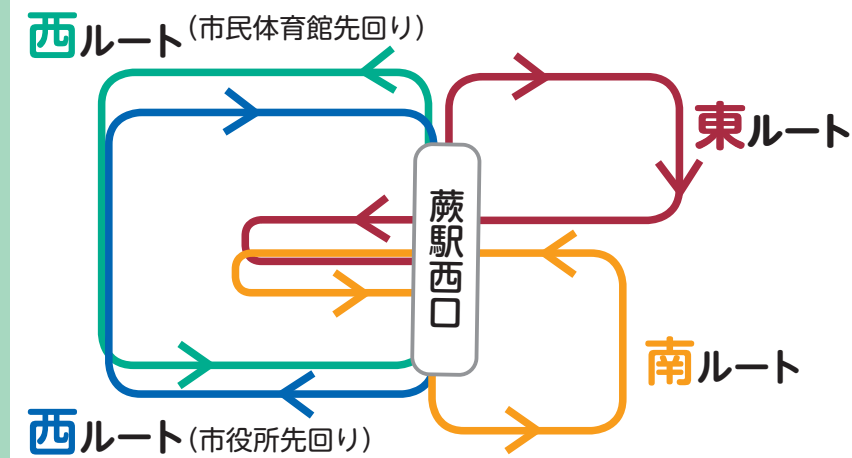

※同じバスが同じルートを運行します。

南ルート

停留所名	1便	2便	3便	4便	5便	6便	7便	8便	9便	10便
1 蕨駅西口	8:15	9:15	10:15	11:15	12:15	13:15	14:15	15:15	16:15	17:15
2 柳橋公園	8:16	9:16	10:16	11:16	12:16	13:16	14:16	15:16	16:16	17:16
3 中央2丁目北	8:17	9:17	10:17	11:17	12:17	13:17	14:17	15:17	16:17	17:17
4 さくら保育園入口	8:17	9:17	10:17	11:17	12:17	13:17	14:17	15:17	16:17	17:17
5 蕨市水道部前	8:18	9:18	10:18	11:18	12:18	13:18	14:18	15:18	16:18	17:18
6 ふるさと土橋公園	8:20	9:20	10:20	11:20	12:20	13:20	14:20	15:20	16:20	17:20
7 中央7丁目	8:21	9:21	10:21	11:21	12:21	13:21	14:21	15:21	16:21	17:21
8 下蕨公民館	8:22	9:22	10:22	11:22	12:22	13:22	14:22	15:22	16:22	17:22
9 せせらぎ公園入口	8:23	9:23	10:23	11:23	12:23	13:23	14:23	15:23	16:23	17:23
10 南小学校入口	8:24	9:24	10:24	11:24	12:24	13:24	14:24	15:24	16:24	17:24
11 南町2丁目	8:25	9:25	10:25	11:25	12:25	13:25	14:25	15:25	16:25	17:25
12 河鍋暁斎記念美術館前	8:27	9:27	10:27	11:27	12:27	13:27	14:27	15:27	16:27	17:27
13 三和中央通り	8:29	9:29	10:29	11:29	12:29	13:29	14:29	15:29	16:29	17:29
14 南公民館	8:30	9:30	10:30	11:30	12:30	13:30	14:30	15:30	16:30	17:30
15 三和稲荷公園	8:32	9:32	10:32	11:32	12:32	13:32	14:32	15:32	16:32	17:32
16 南町3丁目	8:32	9:32	10:32	11:32	12:32	13:32	14:32	15:32	16:32	17:32
17 第一中学校入口	8:34	9:34	10:34	11:34	12:34	13:34	14:34	15:34	16:34	17:34
18 交流プラザさくら	8:36	9:36	10:36	11:36	12:36	13:36	14:36	15:36	16:36	17:36
19 市立図書館	8:38	9:38	10:38	11:38	12:38	13:38	14:38	15:38	16:38	17:38
20 中央2丁目東	8:39	9:39	10:39	11:39	12:39	13:39	14:39	15:39	16:39	17:39
21 中央2丁目西	8:40	9:40	10:40	11:40	12:40	13:40	14:40	15:40	16:40	17:40
22 中央3丁目東	8:41	9:41	10:41	11:41	12:41	13:41	14:41	15:41	16:41	17:41
1 蕨駅西口	8:50	9:50	10:50	11:50	12:50	13:50	14:50	15:50	16:50	17:50
23 駅前郵便局	8:51	9:51	10:51	11:51	12:51	13:51	14:51	15:51	16:51	17:51
24 市役所通り東	8:52	9:52	10:52	11:52	12:52	13:52	14:52	15:52	16:52	17:52
25 和楽備神社	8:52	9:52	10:52	11:52	12:52	13:52	14:52	15:52	16:52	17:52
26 蕨市役所	8:55	9:55	10:55	11:55	12:55	13:55	14:55	15:55	16:55	17:55
27 蕨自治会館前	8:57	9:57	10:57	11:57	12:57	13:57	14:57	15:57	16:57	17:57
28 蕨市民会館入口	8:58	9:58	10:58	11:58	12:58	13:58	14:58	15:58	16:58	17:58
29 中央4丁目	8:59	9:59	10:59	11:59	12:59	13:59	14:59	15:59	16:59	17:59
30 中央3丁目	9:00	10:00	11:00	12:00	13:00	14:00	15:00	16:00	17:00	18:00
1 蕨駅西口	9:05	10:05	11:05	12:05	13:05	14:05	15:05	16:05	17:05	18:05